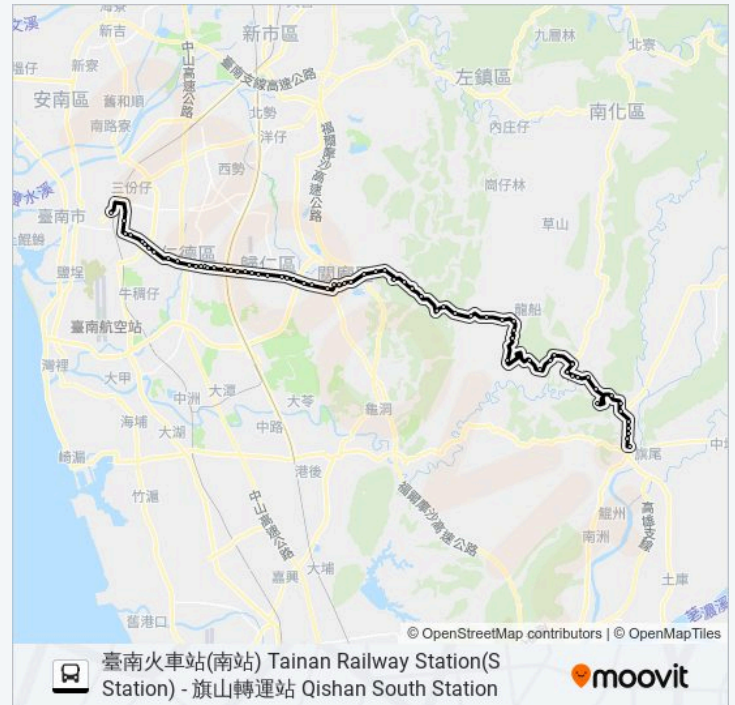

實踐大學 Shih Chien University

石溝 Shigou

二層橋 Erceng Bridge

農會(內門) Farmer Assc. (Neimen)

觀音亭 Guanyinting

中埔 Zhongpu

中埔頭 Zhongputou

內門衛生所 Neimen Health Center

大竹圍 Dazhuwei

小烏山 Xiaowushan

內東里 Neidong Village

七號橋 7th Bridge

烏山頭 Wushantou

烏山腳 Wushanjiao

烏山腳路口 Wushanjiao Rd. Intersection

五間 Wujian

苦苓湖 Kulinghu

後壁溪 Houbixi

石 Shihcao

龍船 Longchuan

過嶺路口 Guoling Rd. Intersection

龍崎文衡殿 Longqiwenhengdian

大溪口 Daxikou

崎腳路口 Qijiao Rd. Intersection

龍崎區公所 Longqi Township Office

龍崎 Longqi

九天宮 Jiutian Temple

牛稠埔 Niuchoupu

仰龍橋 Yanglong Bridge

關廟轉運站 Guanmiao Bus Station

花園 Huayuan

北勢里 Beishi Village

站點數量: 70

行車時間: 69 分

途經車站: