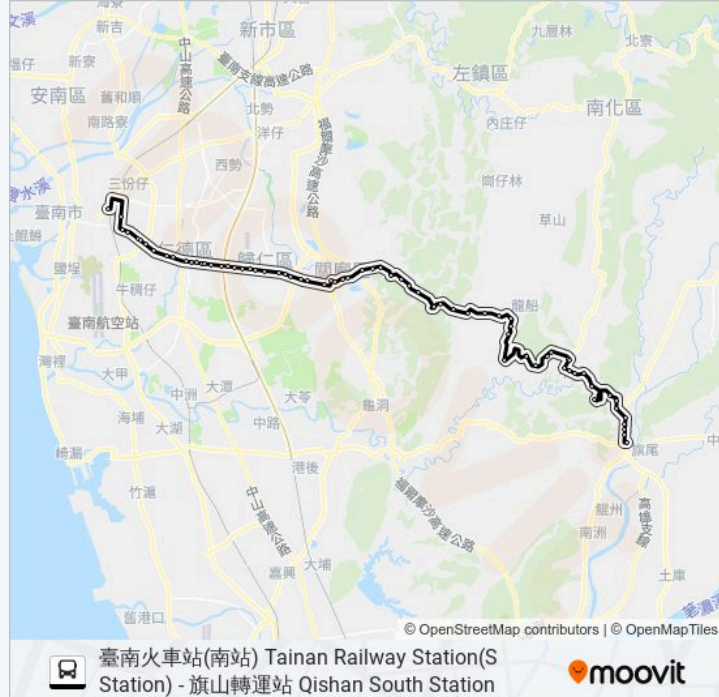

苦苓湖 Kulinghu

五間 Wujian

烏山腳路口 Wushanjiao Rd. Intersection

烏山腳 Wushanjiao

烏山頭 Wushantou

七號橋 7th Bridge

內東里 Neidong Village

小烏山 Xiaowushan

大竹圍 Dazhuwei

內門衛生所 Neimen Health Center

中埔頭 Zhongputou

中埔 Zhongpu

觀音亭 Guanyinting

農會(內門) Farmer Assc. (Neimen)

二層橋 Erceng Bridge

石溝 Shigou