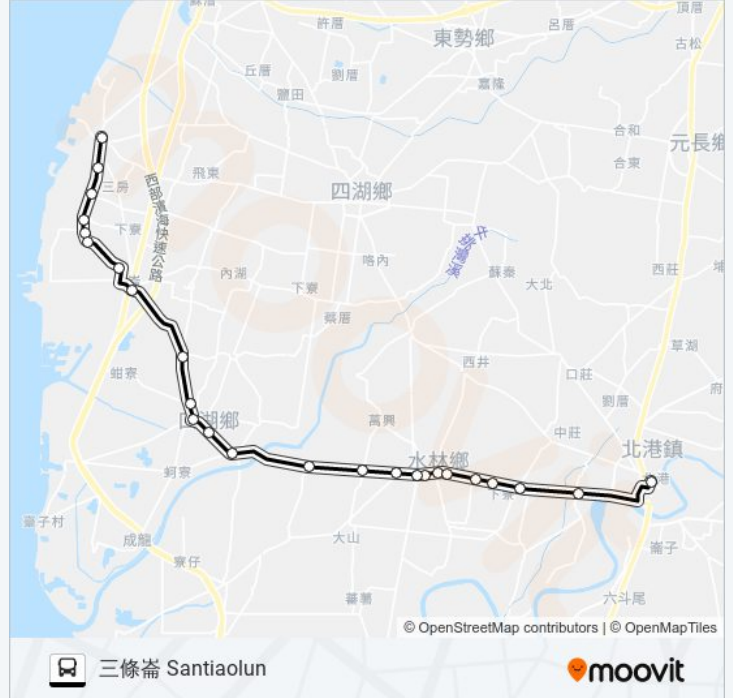

巴士7222的服務時間表

往三條崙 Santiaolun方向的時間表

星期日	07:00 - 17:45
星期一	06:00 - 17:45
星期二	06:00 - 17:45
星期三	06:00 - 17:45
星期四	06:00 - 17:45
星期五	06:00 - 17:45
星期六	07:00 - 17:45

巴士7222的資訊

方向: 三條崙 Santiaolun

站點數量: 25

行車時間: 32 分

途經車站:

廣溝厝 Guanggoucuo

鹽水堀 Yanshuijue

三條崙 Santiaolun

方向: 北港 Beigang

25 站

[查看服務時間表](#)

三條崙 Santiaolun