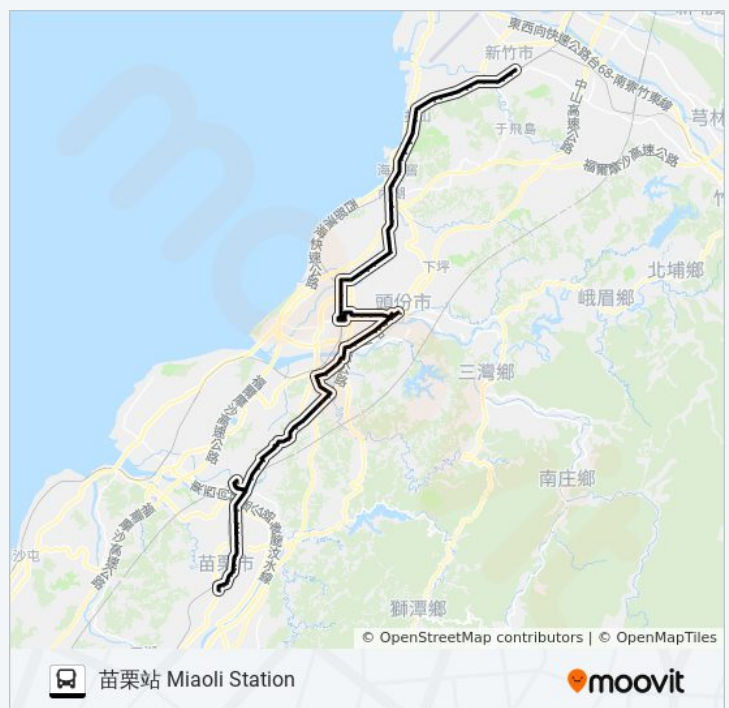

正義路口 Zhengyi Road Intersection

台元廠 Taiyuan Factory

大地之愛 Dadizhiai

大埔工業區 Dapu Industrial Park

中大埔 Zhongdapu

**巴士5803的服務時間表**

往苗栗站 Miaoli Station 方向的時間表

|     |               |
|-----|---------------|
| 星期日 | 06:40 - 17:30 |
| 星期一 | 06:40 - 17:30 |
| 星期二 | 06:40 - 17:30 |
| 星期三 | 06:40 - 17:30 |
| 星期四 | 06:40 - 17:30 |
| 星期五 | 06:40 - 17:30 |
| 星期六 | 06:40 - 17:30 |

**巴士5803的資訊**

**方向:** 苗栗站 Miaoli Station

**站點數量:** 89

**行車時間:** 69 分

**途經車站:**

國馨新村 Guoxin Village

竹篙厝 Zhugaocuo

君毅中學 Chun-I Senior High School