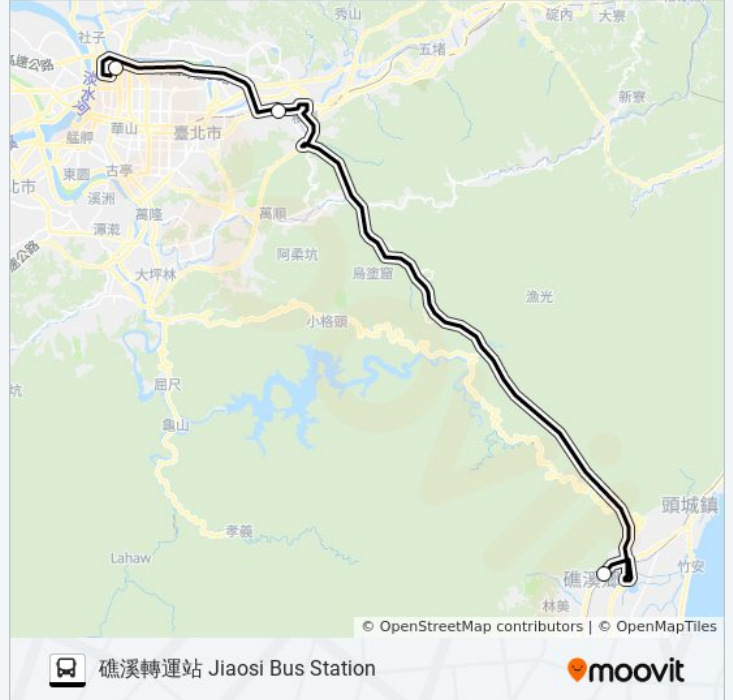

星期日	06:30 - 20:00
星期一	06:30 - 19:00
星期二	06:30 - 19:00
星期三	06:30 - 19:00
星期四	06:30 - 19:00
星期五	06:30 - 19:00
星期六	06:30 - 20:00

巴士1881A的資訊

方向: 圓山轉運站(玉門) Mrt Yuanshan Station (Yumen)

站點數量: 3

行車時間: 65 分

途經車站:

方向: 礁溪轉運站 Jiaosi Bus Station

3 站

[查看服務時間表](#)

圓山轉運站(玉門) Mrt Yuanshan Station (Yumen)

南港轉運站西站 Nangang Bus Station(West)

礁溪轉運站 Jiaosi Bus Station

巴士1881A的服務時間表

往礁溪轉運站 Jiaosi Bus Station 方向的時間表

星期日	08:20 - 20:20
星期一	08:20 - 19:20
星期二	08:20 - 19:20
星期三	08:20 - 19:20
星期四	08:20 - 19:20
星期五	08:20 - 19:20
星期六	08:20 - 20:20

巴士1881A的資訊

方向: 礁溪轉運站 Jiaosi Bus Station

站點數量: 3

行車時間: 74 分

途經車站:

你可以在moovitapp.com下載巴士1881A的PDF服務時間表和線路圖。使用 [Moovit 應用程式](#) 查詢台北的巴士到站時間、列車時刻表以及公共交通出行指南。

[關於Moovit](#) · [MaaS解決方案](#) · [城市列表](#) · [Moovit社群](#)

© 2024 Moovit - 保留所有權利

查看實時到站時間