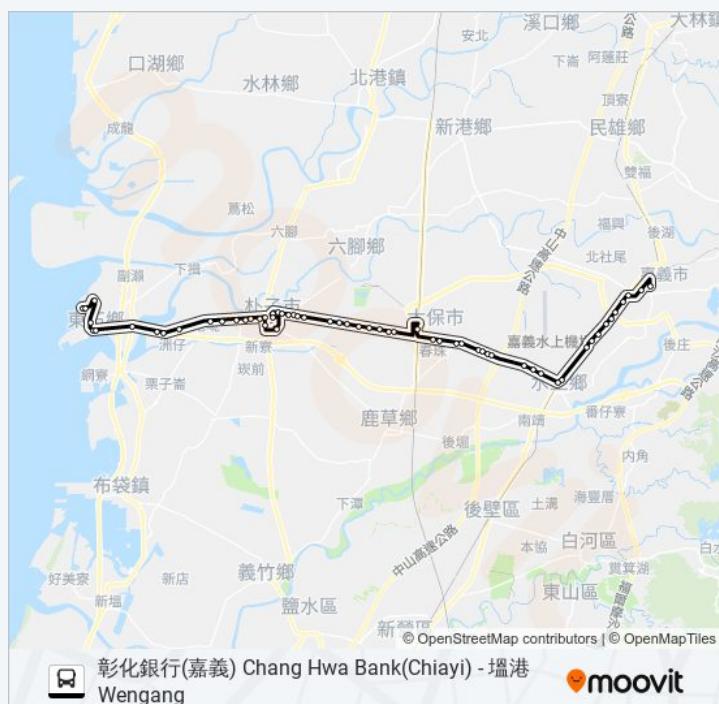

### 巴士7206H的資訊

方向: 彰化銀行(嘉義) Chang Hwa Bank(Chiayi)

站點數量: 59

行車時間: 76 分

途經車站:

天星新村 Tianxing Village

聖善寺 Shengshan Temple

大鄉里 Daxiang Village