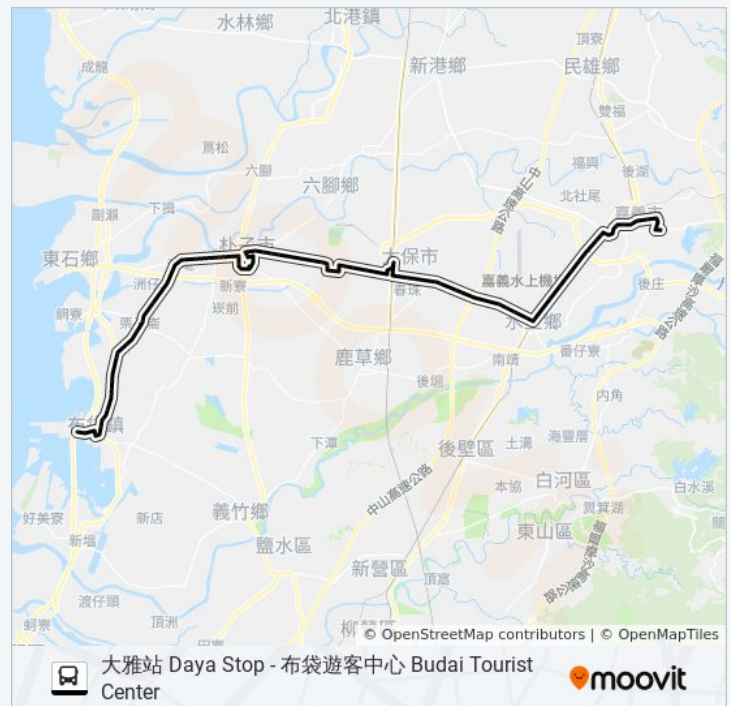

大雅站 Daya Stop

嘉義高中(啟明路) Chiayi Senior High School

嘉義高商(嘉義公園) Chiayi Park

行政執行署 Administration Enforcement Agency

市政府 City Hall

中央噴水站 Central Fountain Stop

彰化銀行(嘉義) Chang Hwa Bank(Chiayi)

嘉義火車站 Chiayi Train Station

番子溝公園 Jiexiongluqiao

嘉樂福觀光夜市 Chiayi County Farmer's Association

嘉創中心 Chiayi Industry Innovation And Research Center

劉厝 Liucuo Village

劉厝庄 Liucuo Zhuang

鴿溪寮 Gexiliao

北回歸線 Tropic Of Cancer

下寮路口 Xialiao Road Entrance

國聯 Guolian

水上火車站 Tra Shuishang Train Station

水上 Shuishang

順利贏家 Shunliyingjia

工廠前 Gongchangqian

大堀尾 Dakuwei

江竹腳 Jiangzhujiao

大崙 Dalun

凱利公司 Kaili Company

東前潭 Dongqiantan

前潭 Qiantan

後潭 Houtan

電信局 Telecom Bureau

三福食品 Sanfu Foods

太保 Taibao

星期日	17:40 - 19:00
星期一	17:40 - 19:00
星期二	17:40 - 19:00
星期三	17:40 - 19:00
星期四	17:40 - 19:00
星期五	17:40 - 19:00
星期六	17:40 - 19:00

巴士7327E的資訊

方向: 布新橋 Buxin Bridge

站點數量: 83

行車時間: 55 分

途經車站: