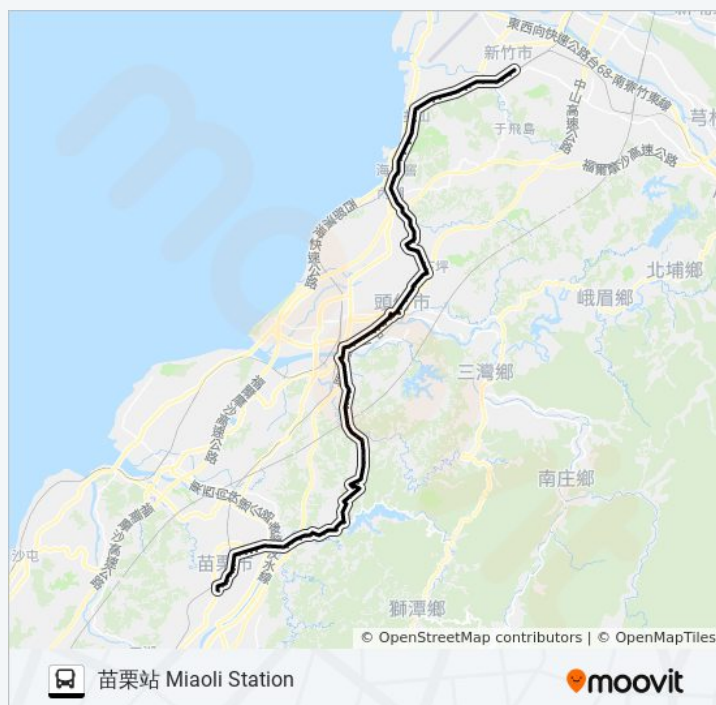

崁仔腳 Kanzijiao

竹圍 Zhuwei

五分埤 Wufenbei

中隘 Zhong-Ai

巴士5801的服務時間表

往苗栗站 Miaoli Station 方向的時間表

星期日	06:00 - 21:30
星期一	06:00 - 21:30
星期二	06:00 - 21:30
星期三	06:00 - 21:30
星期四	06:00 - 21:30
星期五	06:00 - 21:30
星期六	06:00 - 21:30

巴士5801的資訊

方向: 苗栗站 Miaoli Station

站點數量: 92

行車時間: 49 分

途經車站:

集乳站 Jiru Station

亞歷山大 Yalishanda

邱厝 Qiucuo