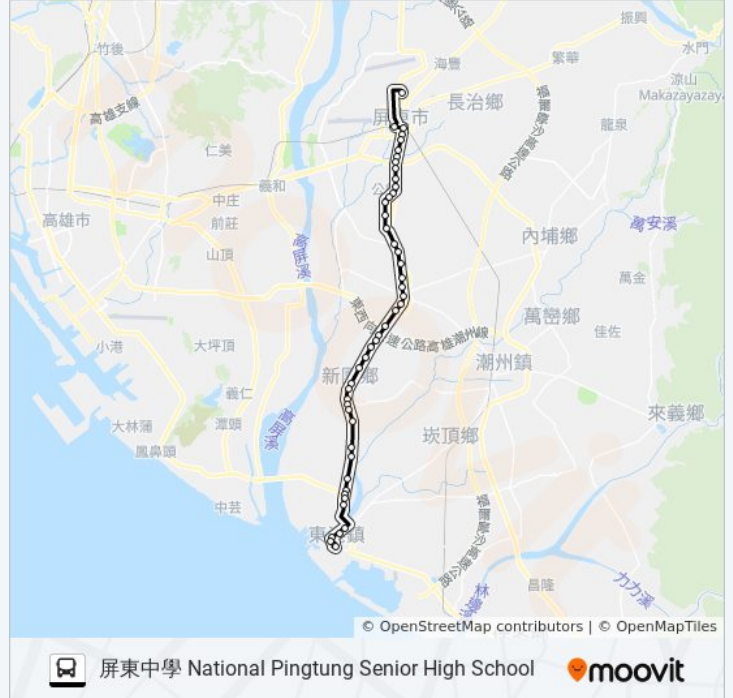

復興國小 Fuxing Elementary School

台糖前 Taiwan Sugar

南區市場 Nanqu Market

屏東電信局 Cht Pingtung

屏東轉運站 Pingtung Bus Station

屏東中學 National Pingtung Senior High School

方向: 東港轉運站 Donggang Bus Station

50 站