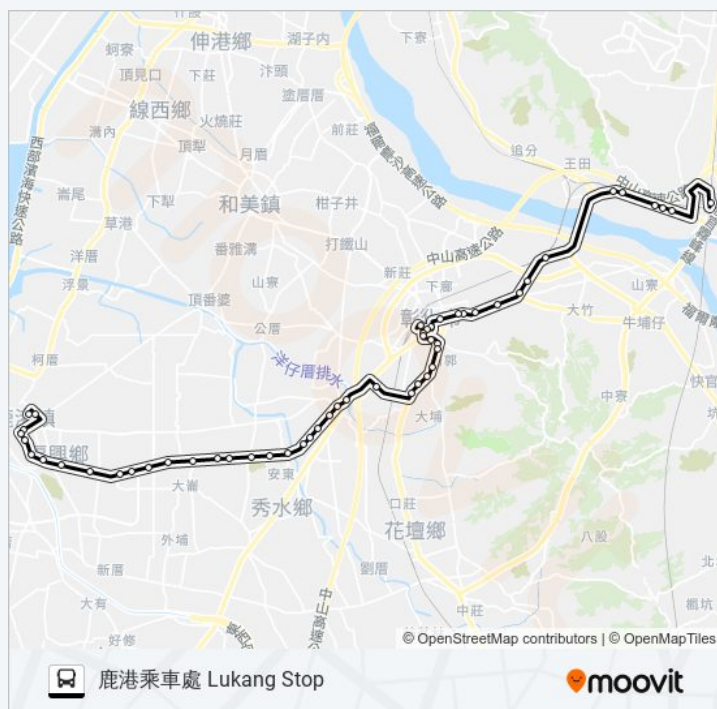

下荊桐腳 Xiacitongjiao

星期日	07:30 - 21:40
星期一	07:30 - 21:40
星期二	07:30 - 21:40
星期三	07:30 - 21:40
星期四	07:30 - 21:40
星期五	07:30 - 21:40
星期六	07:30 - 21:40

巴士6933A的資訊

方向: 鹿港乘車處 Lukang Stop

站點數量: 52

行車時間: 64 分

途經車站:

南安里 Nan-An Village