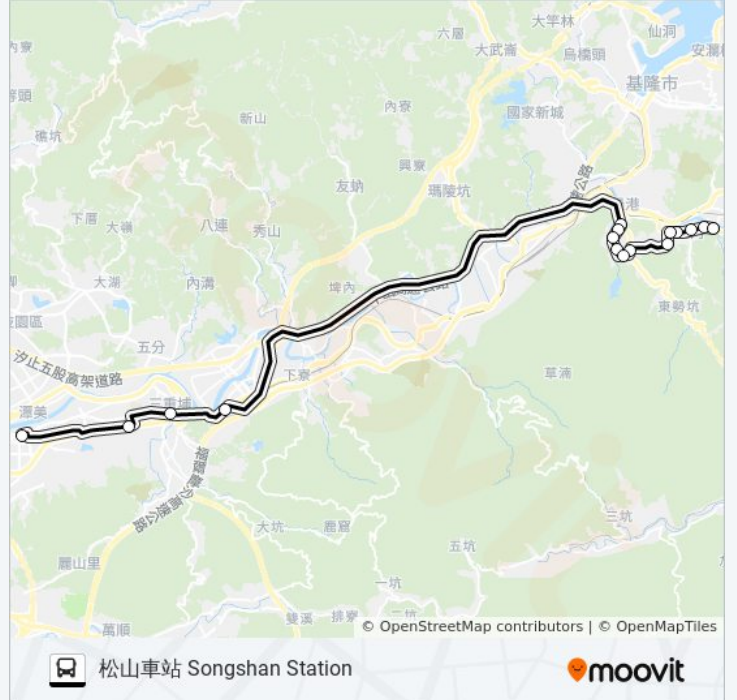

## 巴士1088的服務時間表

往松山車站 Songshan Station 方向的時間表

星期日	07:00 - 19:00
星期一	06:00 - 20:00
星期二	06:00 - 20:00
星期三	06:00 - 20:00
星期四	06:00 - 20:00
星期五	06:00 - 20:00
星期六	07:00 - 19:00

## 巴士1088的資訊

方向: 松山車站 Songshan Station

站點數量: 16

行車時間: 44 分

途經車站:

你可以在moovitapp.com下載巴士1088的PDF服務時間表和線路圖。使用 [Moovit 應用程式](#) 查詢台北的巴士到站時間、列車時刻表以及公共交通出行指南。

[關於Moovit](#) · [MaaS解決方案](#) · [城市列表](#) · [Moovit社群](#)