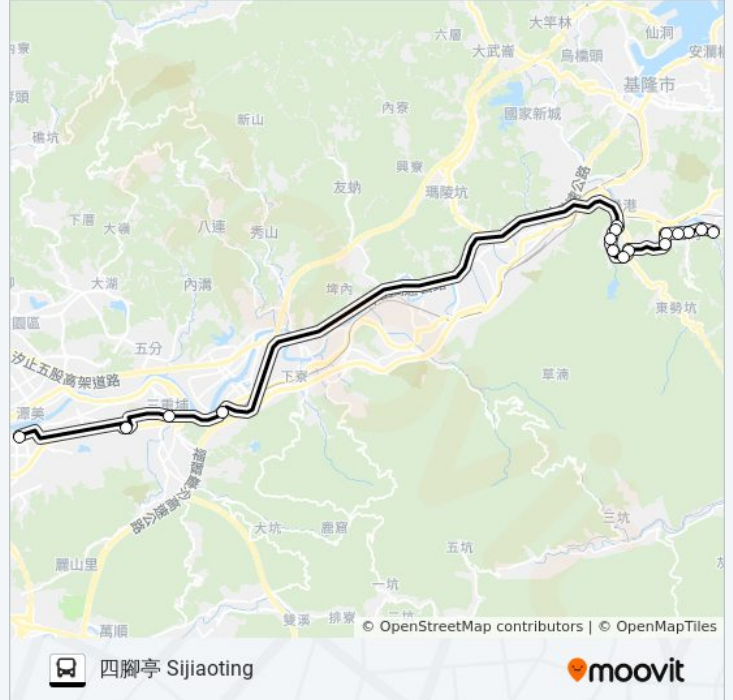

## 方向: 四腳亭 Sijiaoting

16 站

[查看服務時間表](#)

松山車站 Songshan Station  
南港轉運站西站 Nangang Bus Station(West)  
捷運南港展覽館站(南港路) Mrt Nangang Exhibition Center Station(Nangang Road)  
富信飯店 Fushin Hotel  
暖暖區公所 Nuannuan District Office  
暖暖郵局 Nuannuan Post Office  
水源地 Shuiyuandi  
教師研習中心 Teachers Learning Centre  
寫意山水社區 Xieyishanshui  
東興廟 Dongxing Temple  
碇內國中 Dingnei Junior High School.  
十六坑 Shiliukeng  
碇內(博愛仁家) Dingnei  
東暖新村 Dongnuan Village  
寶祥吉祥 Baoxiang Jixiang  
四腳亭 Sijiaoting

## 巴士1088的服務時間表

往四腳亭 Sijiaoting方向的時間表

星期日	07:55 - 20:00
星期一	06:45 - 21:00
星期二	06:45 - 21:00
星期三	06:45 - 21:00
星期四	06:45 - 21:00
星期五	06:45 - 21:00
星期六	07:55 - 20:00

## 巴士1088的資訊

方向: 四腳亭 Sijiaoting

站點數量: 16

行車時間: 46 分

途經車站: