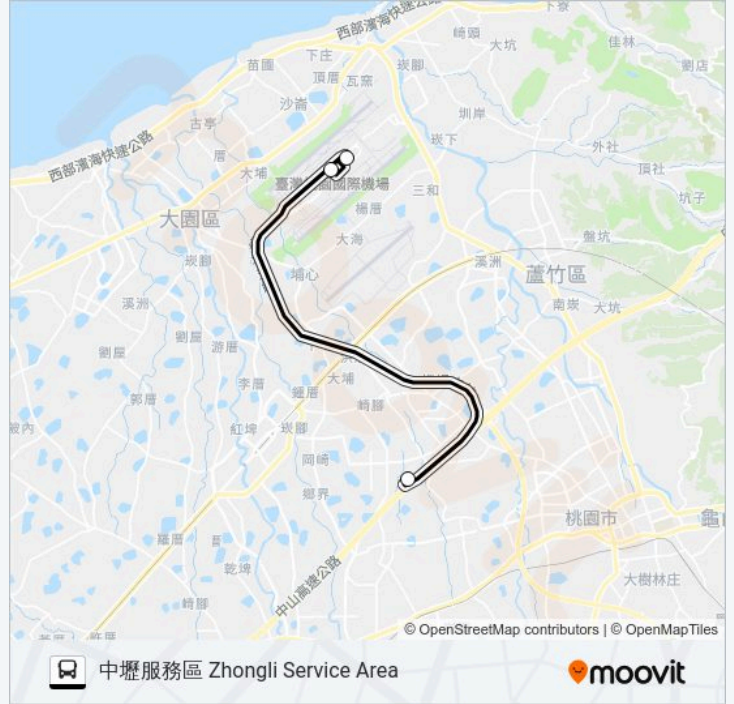

方向: 中壢服務區 Zhongli Service Area

3 站

[查看服務時間表](#)

桃園機場第一航廈 Taoyuan Airport Terminal 1

桃園機場第二航廈 Taoyuan Airport Terminal 2

中壢服務區 Zhongli Service Area

巴士1627的服務時間表

往中壢服務區 Zhongli Service Area方向的時間表

星期日	24小时
星期一	24小时
星期二	24小时
星期三	24小时
星期四	24小时
星期五	24小时
星期六	24小时

巴士1627的資訊

方向: 中壢服務區 Zhongli Service Area

站點數量: 3

行車時間: 17 分

途經車站:

方向: 桃園機場第一航廈 Taoyuan Airport Terminal 1

4 站

[查看服務時間表](#)

中壢服務區 Zhongli Service Area

機場諾富特旅館 Novotel Taipei Taoyuan International Airport

桃園機場第二航廈 Taoyuan Airport Terminal 2

桃園機場第一航廈 Taoyuan Airport Terminal 1

巴士1627的服務時間表

往桃園機場第一航廈 Taoyuan Airport Terminal 1 方向的時間表