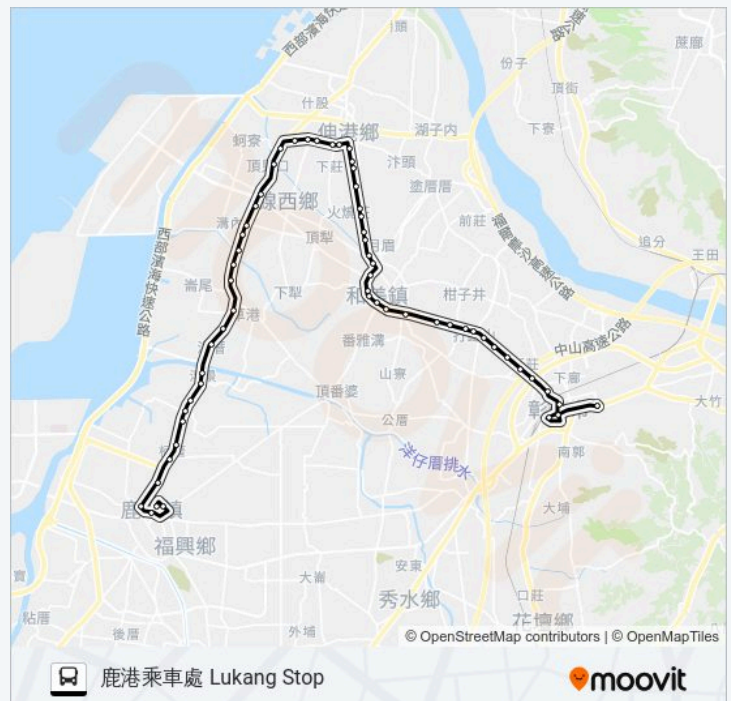

錦發工廠 Jinfa Factory

樹子腳 Shuzijiao

彰和路口 Zhanghuo Rd. Intersection

圖書館 Library

和美公所 Hemei Township Office

道周醫院 Daozhou Hospital

和美高中 Hemei High School

和線路口 Hexian Rd. Intersection

耀億社區 Yaoyi Community

六和工廠 Liuhe Factory

巴士6902的服務時間表

往鹿港乘車處 Lukang Stop方向的時間表

星期日	07:25 - 18:50
星期一	07:25 - 18:50
星期二	07:25 - 18:50
星期三	07:25 - 18:50
星期四	07:25 - 18:50
星期五	07:25 - 18:50
星期六	07:25 - 18:50

巴士6902的資訊

方向: 鹿港乘車處 Lukang Stop

站點數量: 59

行車時間: 43 分

途經車站:

月眉 Yuemei

東進紡織 Dongjin Textile

好修里 Hauxiu Village

頂好修里 Dinghaoxiu Village