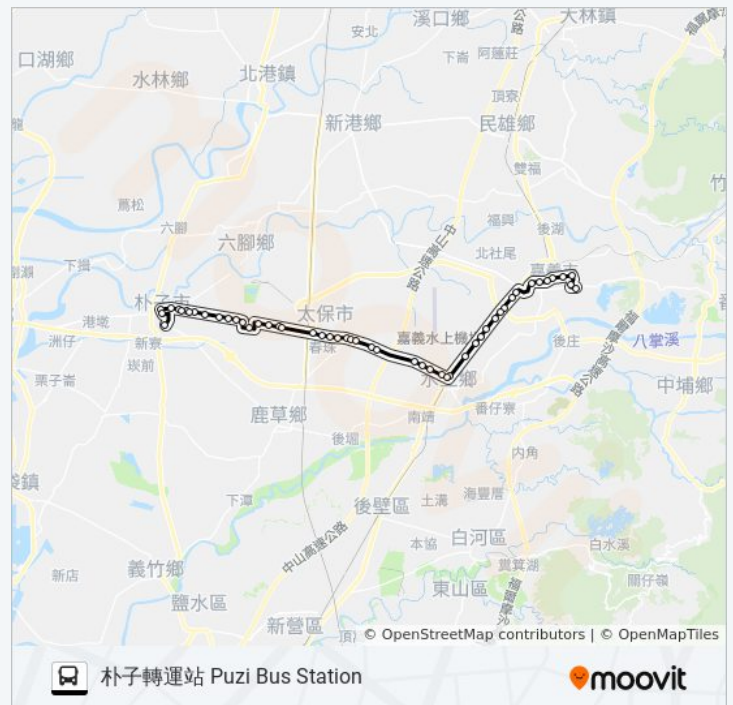

劉厝 Liucuo Village

劉厝庄 Liucuo Zhuang

鷓鴣寮 Gexiliao

北回歸線 Tropic Of Cancer

下寮路口 Xialiao Road Entrance

國聯 Guolian

水上火車站 Tra Shuishang Train Station

水上 Shuishang

後潭 Houtan

電信局 Telecom Bureau

三福食品 Sanfu Foods

太保 Taibao

遠雄國寶 Farglory Treasure

星期一	05:50 - 20:00
星期二	05:50 - 20:00
星期三	05:50 - 20:00
星期四	05:50 - 20:00
星期五	05:50 - 20:00
星期六	05:50 - 20:00

巴士7324的資訊

方向: 朴子轉運站 Puzi Bus Station

站點數量: 51

行車時間: 37 分

途經車站:

崙子頂 Lunziding

安東國小 Andung Primary School

東勢寮 Dongshiliao

安仁里 Anren Village

縣政府 County Hall