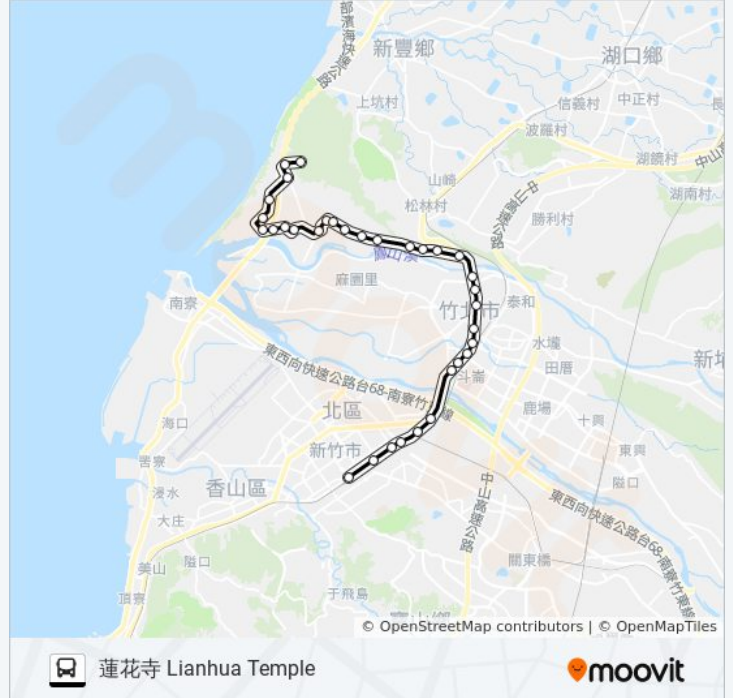

## 巴士5600的資訊

方向: 蓮花寺 Lianhua Temple

站點數量: 33

行車時間: 20 分

途經車站:

貓兒錠口 Maoerdingkou

大眉 Damei

逸境新村 Yijing Village

崁頂 Kanding

竹圍 Zhuwei

崁仔腳 Kanzijiao

拔子窟 Baziku

田心子 Tianxinzi

山腳 Shanjiao

蓮花寺口 Lianhua Temple

蓮花寺 Lianhua Temple