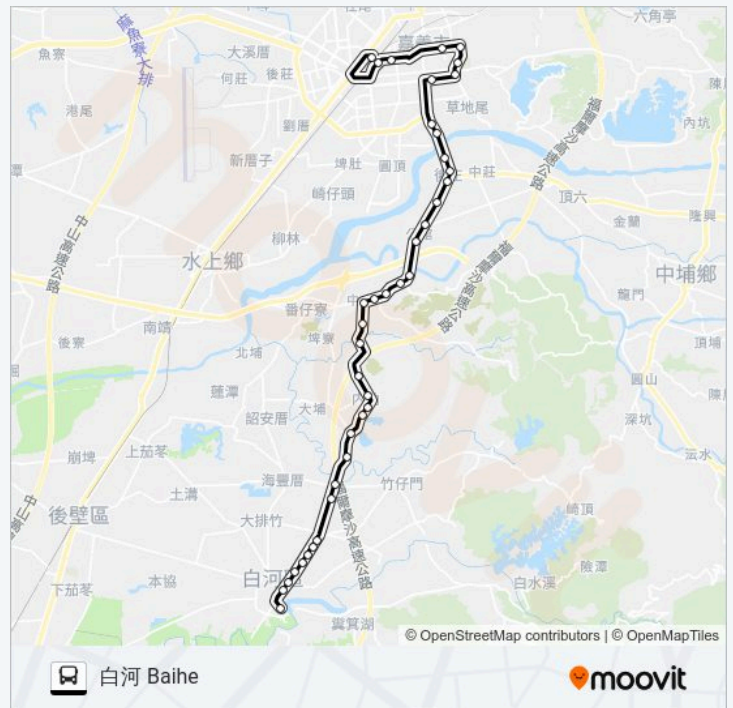

途經車站:

大業國中 Xialutou

輔仁中學 Fu Jen Catholic High School

興村 Xing Village

後庄 Houzhuang

中埔農會 Zhongbu Farmer Assc.

公館 Gongguan

仁友醫院 Renyou Hospital

公館尾 Gongguanwei

檳榔樹角1 Binlangshujiao1

檳榔樹角 Binlangshujiao

中庄 Zhongzhuang

中庄1 Zhongzhuang (I)

尚學書局 Shangxue Bookstore

營房 Yingfang

將軍山 Jiangiyun Mountain

糞箕科 Fenjike

內角 Neijiao

步兵崗 Bubinggang

草店 Caodian

關帝廟 Guandi Temple

甘宅 Ganzhai

溪洲 Xizhou

財星社區 Caixing Community

三間厝 Sanjiancuo

白河國中 Baihe Junior High School

恆大 Hengda

日光幼稚園 Riguang Kindergarten

舊郵局 Old Post Office

圓環地政 Yuanhuan Land Office

白河分局 Baihe Police Substation

白河 Baihe