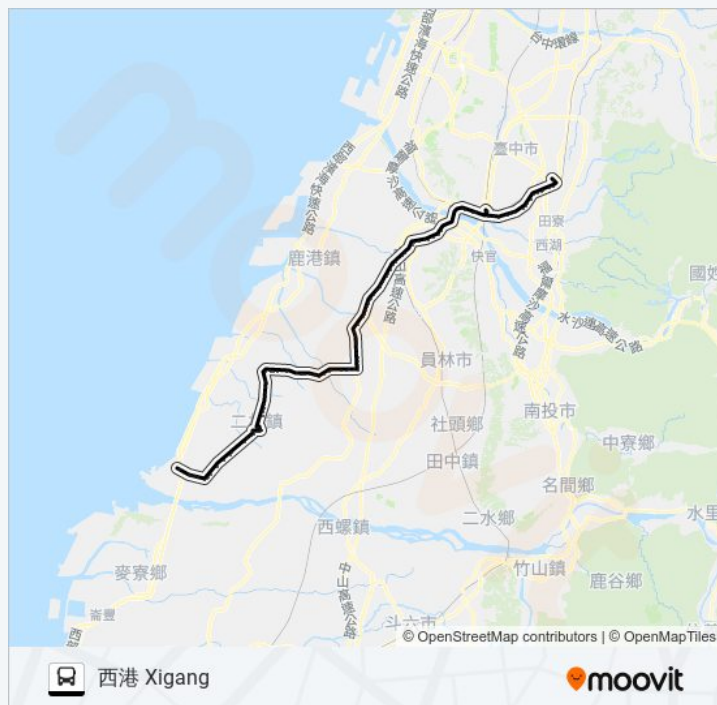

彰化縣原住民生活館 Changhua County

巴士6737的服務時間表

往西港 Xigang方向的時間表

星期日	07:20 - 16:50
星期一	07:20 - 16:50
星期二	07:20 - 16:50
星期三	07:20 - 16:50
星期四	07:20 - 16:50
星期五	07:20 - 16:50
星期六	07:20 - 16:50

巴士6737的資訊

方向: 西港 Xigang

站點數量: 120

行車時間: 104 分

途經車站:

Indigenous Peoples Activity Center

和調里 Hetiao Village

長順街口 Zhangshun Street Intersection

車路口 Chelukou

車站前 Tra Station