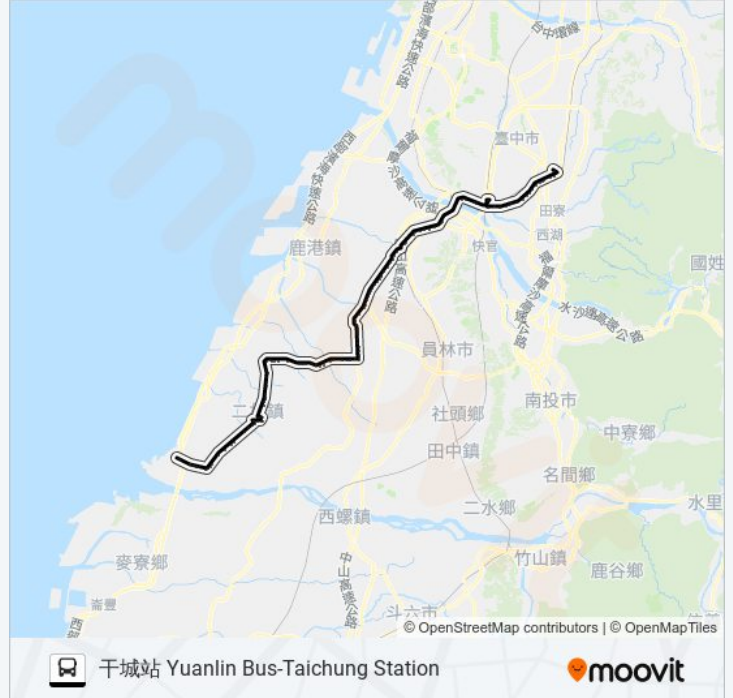

四塊厝 Sikuaicuo

北勢里 Beishi Village

田中央 Tianzhongyang

育大 Yuda

西門 Ximen

溪湖站 Xihu Station

道安醫院 Dao'An Hospital

廟前 Temple