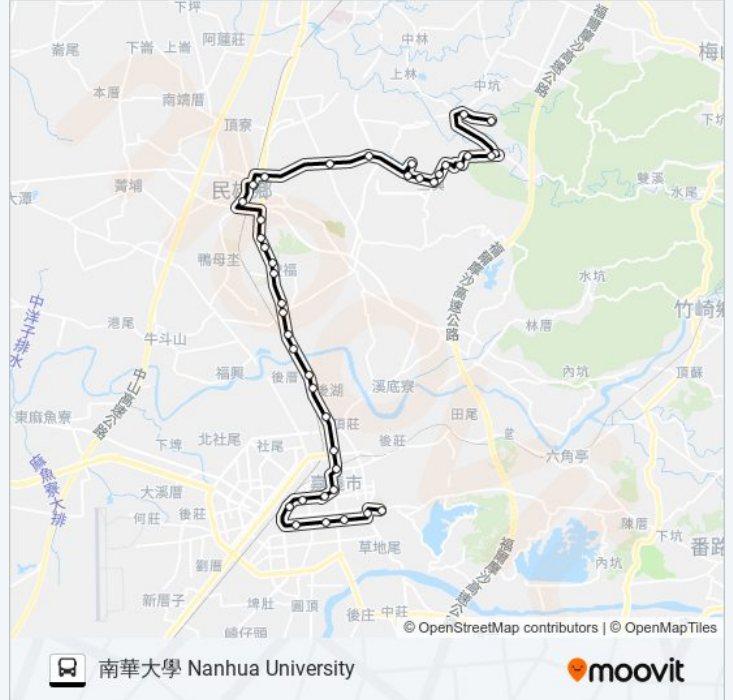

新崎腳 Xinqijiao

崎腳 Qijiao

新厝 Xincuo

東興 Dongxing

南華九村 the Ninth Nanhua Village

南華大學 Nanhua University

方向: 大雅站 Daya Stop

38 站

[查看服務時間表](#)

南華大學 Nanhua University

南華九村 the Ninth Nanhua Village

東興 Dongxing

新厝 Xincuo

崎腳 Qijiao

新崎腳 Xinqijiao

中正大學後門 Back Door Of Chung Cheng University