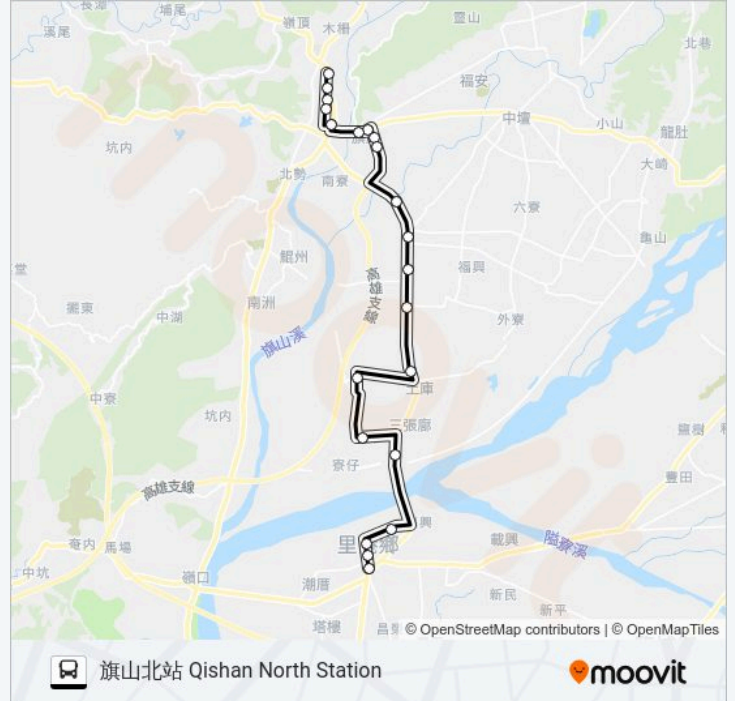

8037A

旗山北站 Qishan North Station

下載應用程式

巴士8037A((旗山北站 Qishan North Station))共有2條行車路線。工作日的服務時間為：
(1) 旗山北站 Qishan North Station: 17:15(2) 里港 Ligang: 06:30
使用Moovit找到巴士8037A離你最近的站點，以及巴士8037A下班車的到站時間。

方向: 旗山北站 Qishan North Station

21 站

[查看服務時間表](#)

里港 Ligang
里港鄉公所 Ligang Township Office
下里港 Xialigang
南堤防 Nantifang
北堤防 Beitifang
土庫國小 Tuku Elementary School
瀾力村 Mili Village
北安村 Bei-An Village
吉洋路口 Jiyang Rd. Intersection
新吉街 Xinji Street
手巾寮 Shoujinliao
下清水 Xiaqingshui
東九驛站 Nine Districts Of East Kaohsiung Service Station
興中路口 Xingzhong Rd. Intersection
旗尾(旗美高中) Qiwei(National Chimei Senior High School)
旗尾國小(旗山糖廠) Qiwei Elementary School(Qiwei Sugar Refinery)
旗山轉運站 Qishan South Station
延平路(旗山區公所) Yanping Road(Qishan District Office)
旗山市場 Qishan Market

巴士8037A的服務時間表

往旗山北站 Qishan North Station方向的時間表

星期日	無服務
星期一	17:15
星期二	17:15
星期三	17:15
星期四	17:15
星期五	17:15
星期六	無服務

巴士8037A的資訊**方向:** 旗山北站 Qishan North Station**站點數量:** 21**行車時間:** 25 分**途經車站:**

中華路口(旗山) Zhonghua Intersection(Qishan)

旗山北站 Qishan North Station

方向: 里港 Ligang

21 站

[查看服務時間表](#)

旗山北站 Qishan North Station

中華路口(旗山) Zhonghua Intersection(Qishan)

旗山市場 Qishan Market

延平路(旗山區公所) Yanping Road(Qishan District Office)