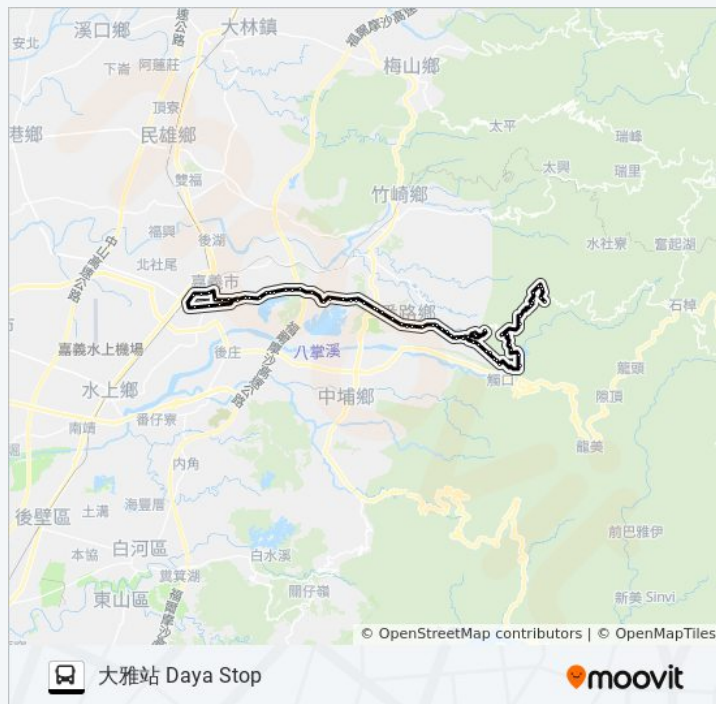

客庄 Kezhuang

天主教堂 Catholic Church

下客庄 Xiakezhuang

義興宮 Yixingtemple

沈厝子 Shencuozi

頂番路 Dingfan Road

民和商城 Minhe Shopping Center

巴士7317的資訊

方向: 大雅站 Daya Stop

站點數量: 75

行車時間: 30 分

途經車站:

番路 Fanlu

石頭埔 Shitoupu

北園商城 Beiyuan Shopping Center

菜公店 Caigongdian