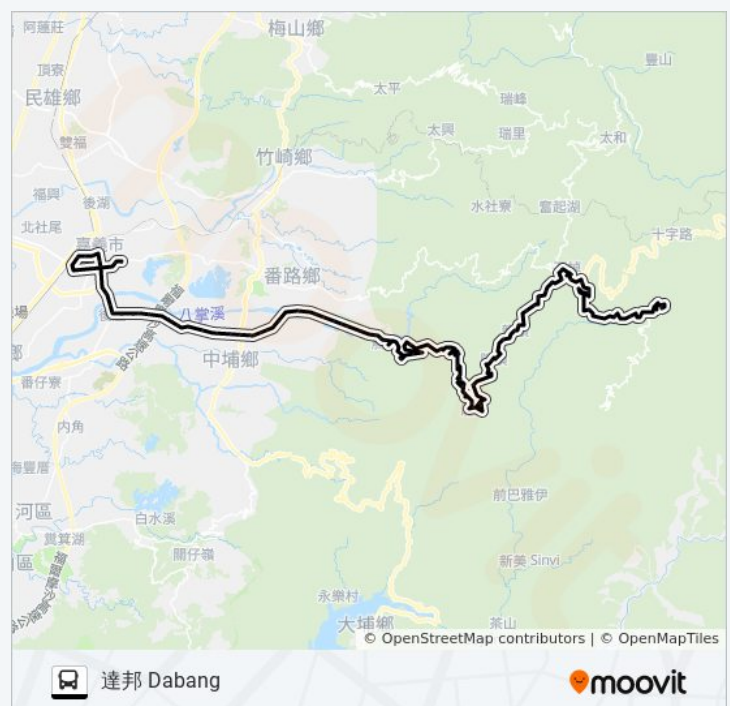

巴士7314的服務時間表

往達邦 Dabang方向的時間表

星期日	10:55 - 16:55
星期一	05:45 - 16:55
星期二	05:45 - 16:55
星期三	05:45 - 16:55
星期四	05:45 - 16:55
星期五	05:45 - 16:55
星期六	10:55 - 16:55

巴士7314的資訊

方向: 達邦 Dabang

站點數量: 85

行車時間: 81 分

途經車站: