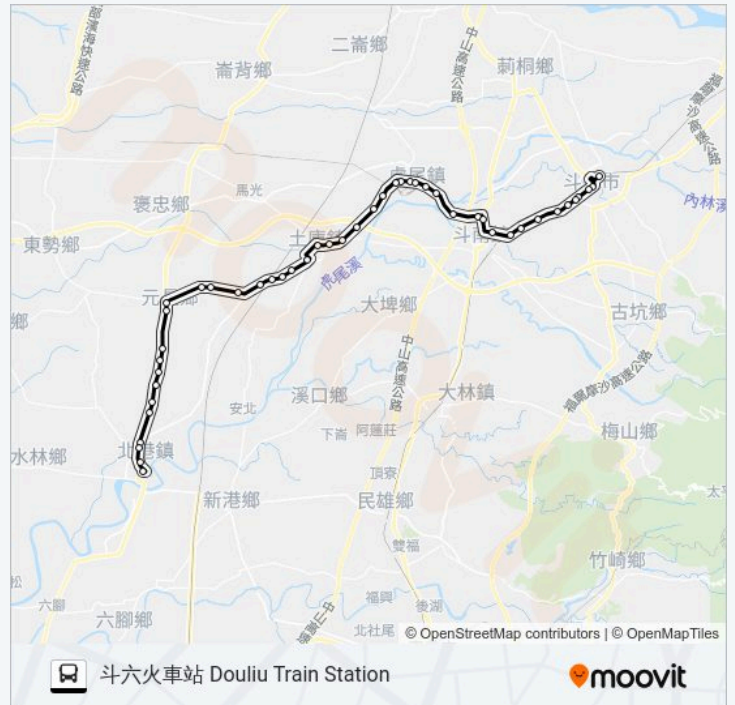

06:40 - 12:30

星期六

06:40 - 12:30

巴士7124的資訊

方向: 斗六火車站 Douliu Train Station

站點數量: 46

行車時間: 70 分

途經車站: