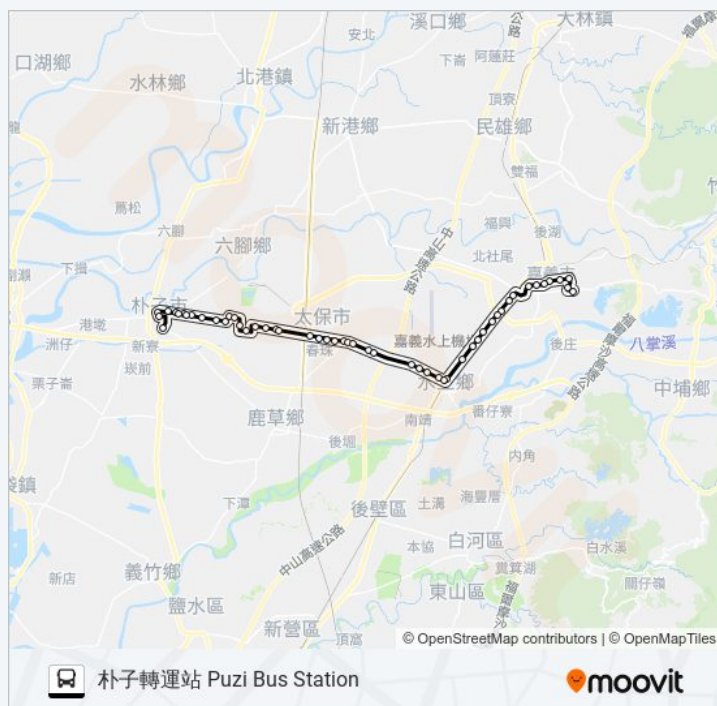

三福食品 Sanfu Foods

太保 Taibao

星期日	無服務
星期一	14:00
星期二	14:00
星期三	14:00
星期四	14:00
星期五	14:00
星期六	14:00

巴士7324C的資訊

方向: 朴子轉運站 Puzi Bus Station

站點數量: 52

行車時間: 42 分

途經車站: