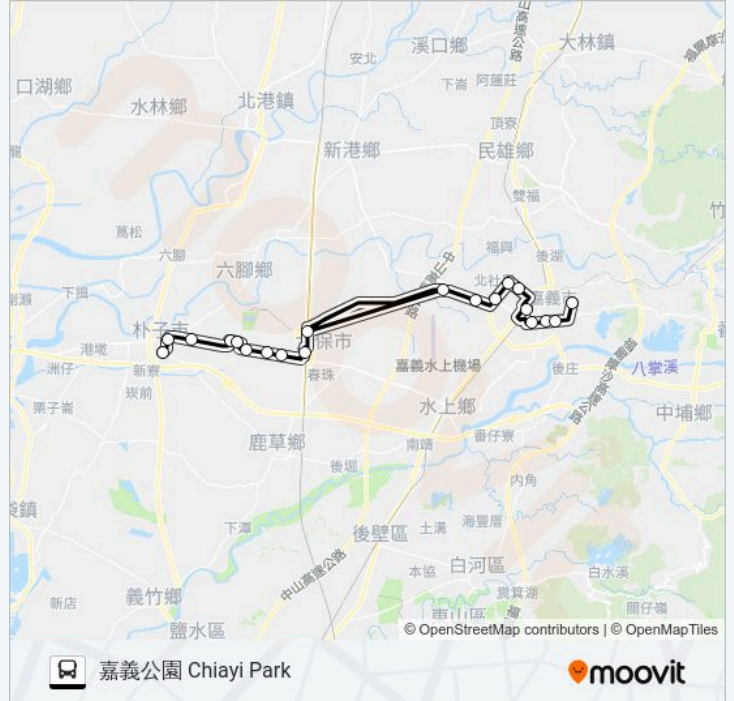

巴士7211的服務時間表

往嘉義公園 Chiayi Park方向的時間表

| | |
|-----|---------------|
| 星期日 | 05:50 - 23:30 |
| 星期一 | 05:50 - 23:30 |
| 星期二 | 05:50 - 23:30 |
| 星期三 | 05:50 - 23:30 |
| 星期四 | 05:50 - 23:30 |
| 星期五 | 05:50 - 23:30 |
| 星期六 | 05:50 - 23:30 |

巴士7211的資訊

方向: 嘉義公園 Chiayi Park

站點數量: 20

行車時間: 54 分

途經車站:

方向: 朴子轉運站 Puzi Bus Station

20 站

[查看服務時間表](#)