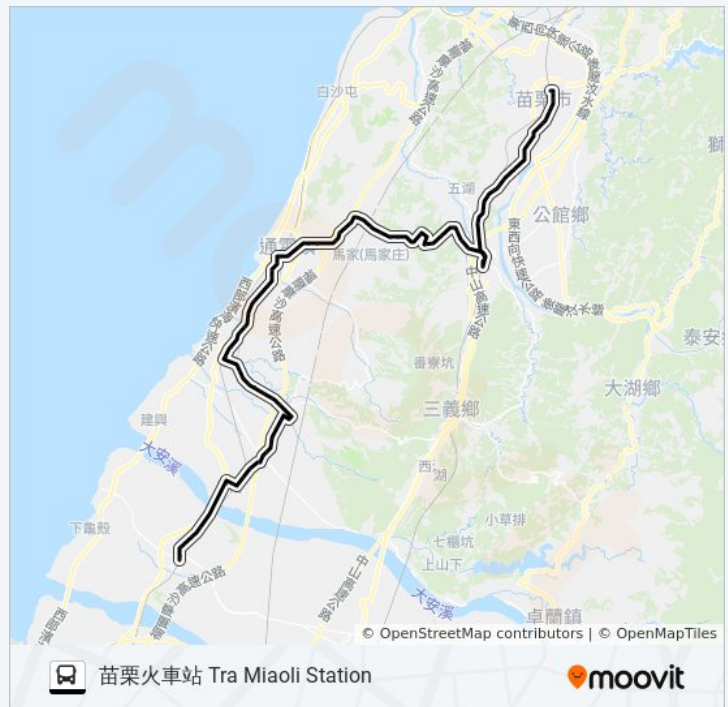

## 巴士5814的服務時間表

往苗栗火車站 Tra Miaoli Station方向的時間表

星期日	05:50 - 18:10
星期一	05:50 - 18:10
星期二	05:50 - 18:10
星期三	05:50 - 18:10
星期四	05:50 - 18:10
星期五	05:50 - 18:10
星期六	05:50 - 18:10

## 巴士5814的資訊

方向: 苗栗火車站 Tra Miaoli Station

站點數量: 85

行車時間: 53 分

途經車站:

苑裡橋 Yuanli Bridge

觀音亭 Guanyinting

五南新村 Wunan Village