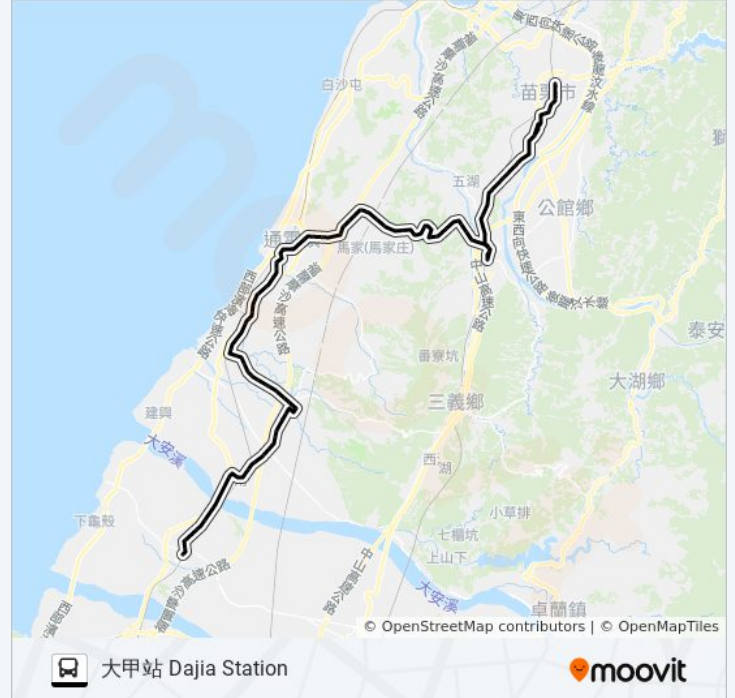

南華新村 Nanhua Village

賢德工商 Shyander Vocational School

通霄變電所 Tongxiao Transformer Substation

五福 Wufu

五南新村 Wunan Village

觀音亭 Guanyinting

苑裡橋 Yuanli Bridge

苑裡國小 Yuanli Elementary School