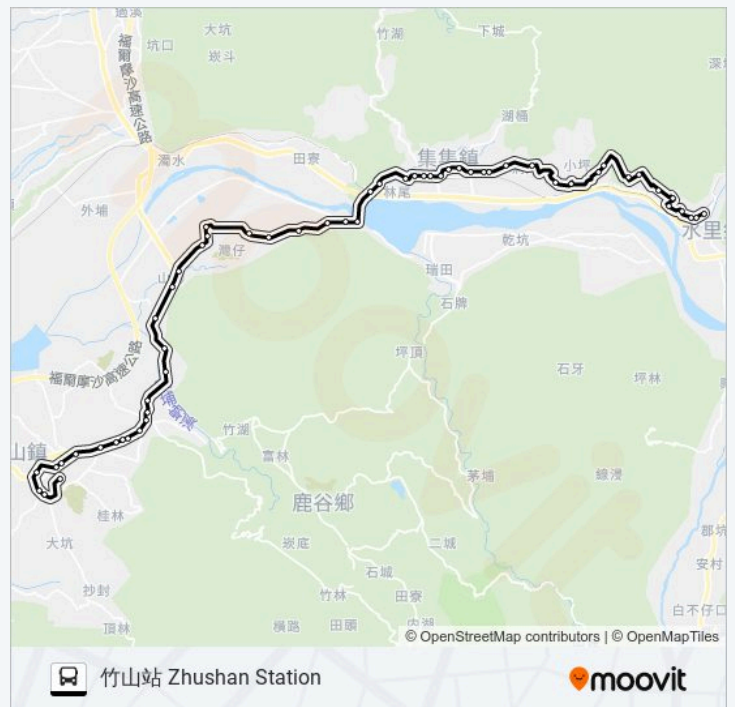

吊橋頭 Diaoqiaotou

巴士6726的服務時間表

往竹山站 Zhushan Station 方向的時間表

星期日	06:00 - 17:10
星期一	06:00 - 17:10
星期二	06:00 - 17:10
星期三	06:00 - 17:10
星期四	06:00 - 17:10
星期五	06:00 - 17:10
星期六	06:00 - 17:10

巴士6726的資訊

方向: 竹山站 Zhushan Station

站點數量: 56

行車時間: 61 分

途經車站:

頂溪洲仔 Dingxizhouzi

溪洲仔 Qizhouzi

劉厝 Liucuo

紅竹埔 Gongzhupu

後埔仔 Houpuzi