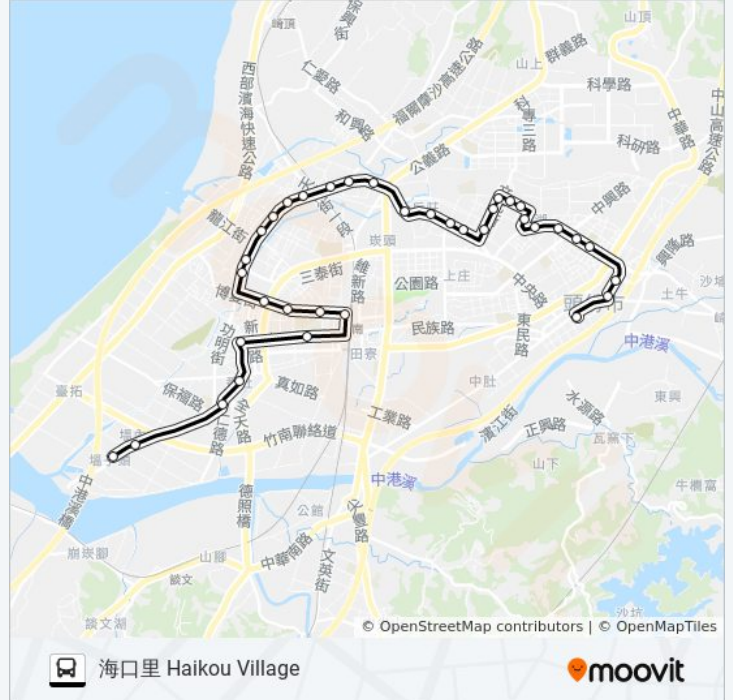

## 方向: 海口里 Haikou Village

36 站

[查看服務時間表](#)

頭份總站 Toufen Bus Terminal  
頭份郵局 Toufen Post Office  
顯會路 Xianhui Road  
建國國小 Jianguo Elementary School  
建國國中 Jianguo Junior High School  
蟠桃郵局 Pantao Post Office  
黎厝 Licuo  
後湖 Houhu  
陳厝 Chencuo  
翠亨街口 Cuiheng Street Intersection  
文化路 Wenhua Road  
信佑機械 Xinyou Machinery  
後庄國小 Houzhuang Elementary School  
合興街口 Hexing Street Intersection  
八德二路 Bade 2nd Road  
玫瑰庭園 Rose Garden  
史丹佛美語 Stanford English  
君毅中學 Chun-I Senior High School  
山佳里 Shanjia Village  
山佳國小 Shanja Elementary School  
山寮太子宮 Shanliao Taizi Temple  
汎世通 Firestone

## 巴士5813的服務時間表

往海口里 Haikou Village方向的時間表

星期日	06:30 - 16:00
星期一	06:30 - 16:00
星期二	06:30 - 16:00
星期三	06:30 - 16:00
星期四	06:30 - 16:00
星期五	06:30 - 16:00
星期六	06:30 - 16:00

## 巴士5813的資訊

方向: 海口里 Haikou Village

站點數量: 36

行車時間: 26 分

途經車站:

立揚花園 Liyang Garden  
 布查花園 Bucha Garden  
 龍鳳宮 Longfeng Temple  
 勤興街口 Qinxing Street Intersection  
 三泰金鑽 Santaijinzuan  
 全聯社 Pxmart  
 中興市場 Zhongxing Market  
 竹南站 Zhunan Station  
 竹南高中 National Chunan Senior High School  
 中港派出所 Zhonggang Police Substation  
 開元里 Kaiyuan Village  
 善福堂 Shanfu Temple  
 王爺廟 Wangye Temple  
 海口里 Haikou Village

**方向: 頭份總站 Toufen Bus Terminal**

38 站  
[查看服務時間表](#)

海口里 Haikou Village  
 光明宮 Guang Ming Temple  
 港墘里 Gangqian Village  
 善福堂 Shanfu Temple  
 開元里 Kaiyuan Village  
 中港派出所 Zhonggang Police Substation  
 竹南高中 National Chunan Senior High School  
 竹南站 Zhunan Station  
 中興市場 Zhongxing Market  
 全聯社 Pxmart  
 三泰金鑽 Santaijinzuan  
 勤興街口 Qinxing Street Intersection  
 龍鳳宮 Longfeng Temple  
 布查花園 Bucha Garden  
 立揚花園 Liyang Garden