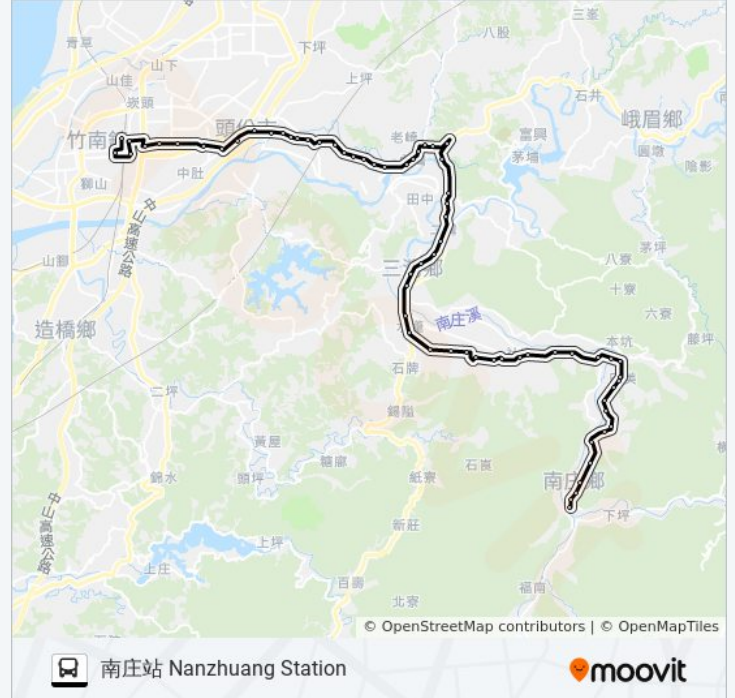

龍門口 Longmenkou

台陽前 Taiyangqian

田美變電所 Tianmei Transformer Substation

田美 Tianmei

菜塘下 Caitangxia

眉山居 Meishanju

妙法寺 Miaofa Temple

桂竹林 Guizhulin