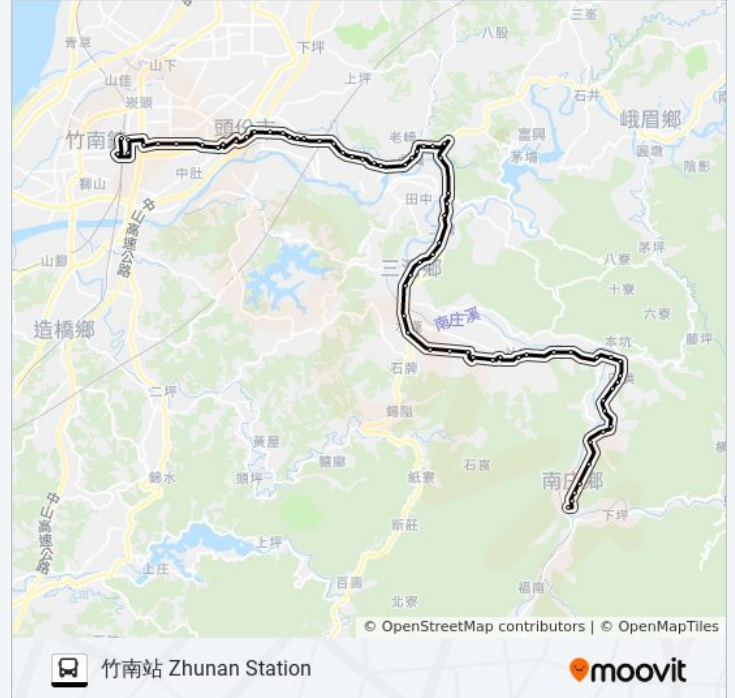

上社寮 Shangsheliao

社寮 Sheliao

大南埔 Dananpu

坡塘尾 Potangwei

南埔國小 Nanpu Elementary School

小南埔 Xiaonanpu

桂竹廠 Guizhu Factory

屯營 Tunying

員林 Yuanlin

下員林 Xia Yuanlin

上三灣 Shangsawan

三灣 Sanwan

三灣郵局 Sanwan Post Office

荊仔園 Ciziyuan

平潭口 Pingtankou

銅鑼圈 Tongluoquan

峨嵋橋頭 Emei Bridge

峨嵋橋 Emei Bridge

九芎林 Jiuqionglin

親民橋 Asia-Pacific Institute Of Creativity

樟樹下 Zhangshuxia

流東口 Liudongkou

珊瑚湖 Shanzhuhu

下珊瑚湖 Xiashanzhuhu

慈母橋 Cimu Bridge

斗煥坪營區 Douhuanping Barrack

上斗(頭份後花園) Shangdou

大化宮 Dahua Temple

大營路口 Daying Road Intersection

大成中學 Dachen Senior High School

興華中學 Xinghua Senior High School

純芳茶行 Chunfang Tea Factory

崎仔頭 Qizitou