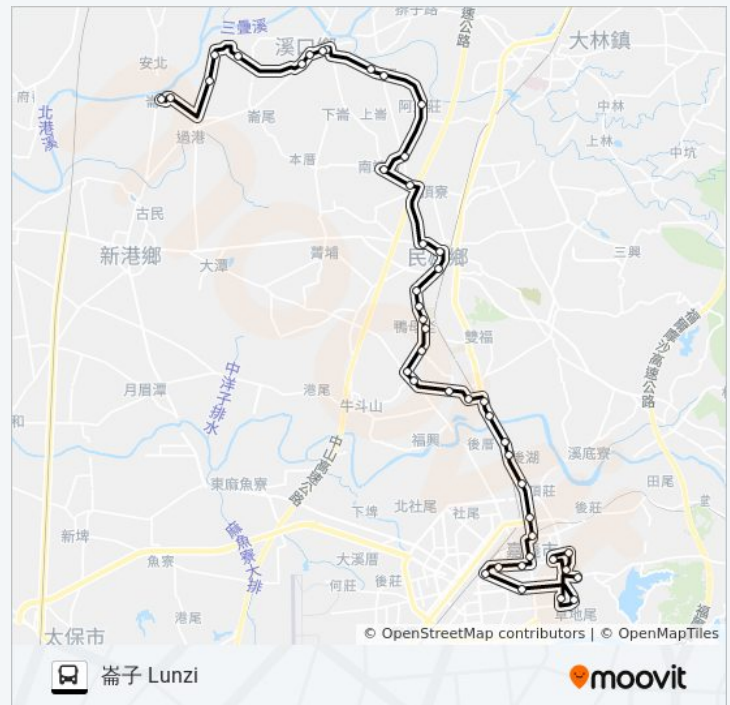

民雄國小 Minshyong Elementary School

星期日	無服務
星期一	17:05
星期二	17:05
星期三	17:05
星期四	17:05
星期五	17:05
星期六	無服務

巴士7316A的資訊

方向: 崙子 Lunzi

站點數量: 45

行車時間: 75 分

途經車站:

西安村 Xi'an Village

下寮 Xialiao

南靖厝 Nanjingcuo

柳子溝 Liuzigou

阿連 Alian

下坪 Xiaping

竹圍 Zhuwei

溪口 Xikou

溪口農會 Xikou Famers' Association