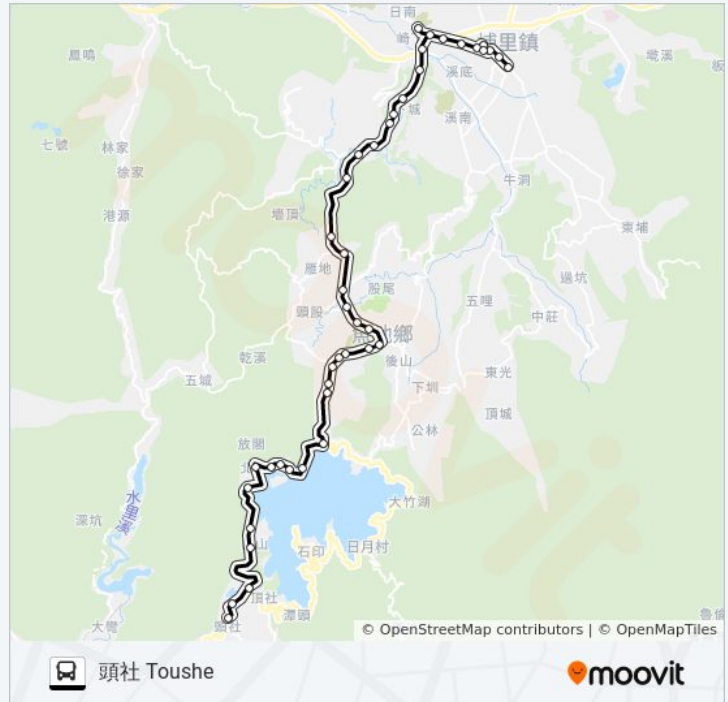

朝霧碼頭 National Scenic Area Administration

日月潭 Sun Moon Lake

馥麗飯店 Fuli Hot Spring Resort

龍鳳宮 Longfeng Temple

水社 Shuishe

水社壩 Shuishe Dam

向山行政中心 Xiangshan Visitor Center

巴士6668B的資訊

方向: 頭社 Toushe

站點數量: 43

行車時間: 33 分

途經車站:

月牙灣 Crescent Bay

頭社國小 Toushe Elementary School

頭社派出所 Toushe Police Substation

頭社 Toushe