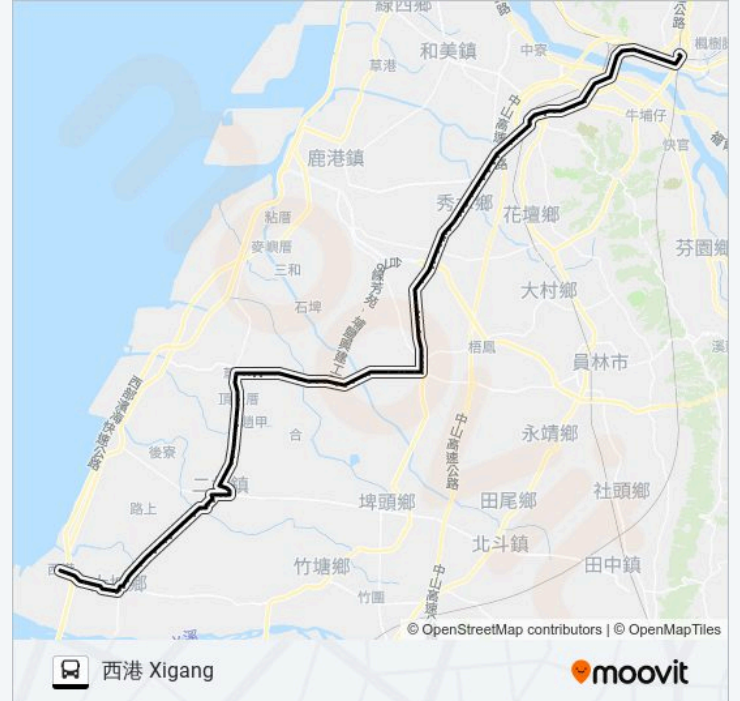

新紡前 Xinfangqian

秀水臺電 Taipower-Xiushui

秀水加油站 Xiushui Gas Station

秀水 Xiushui

福安 Fu-An

埔姜崙 Pujianglun

三越 Sanyue

宗生醫院 Zongsheng Hospital

大玉工商區 Dayu Business District

三汙頭 Sanbiantou

下三汙頭 Xiasanbiantou

福興工業區 Fuxing Industrial Park

廓仔 Kuozi

光明加油站 Guangming Gas Station

埔鹽 Puyan

埔鹽國小 Puyan Elementary School

崙仔腳 Lunzijiao

崑崙村 Kunlun Village

閩山道院 Lushandaoyuan

北頂寮 Beidingliao

頂寮 Dingliao

莊厝 Zhuangcuo

溪湖國中 Xihu Junior High School

廟前 Temple

道安醫院 Dao'An Hospital

溪湖站 Xihu Station

西門 Ximen

育大 Yuda

田中央 Tianzhongyang

北勢里 Beishi Village

四塊厝 Sikuaicuo

肉品市場 Meat Market