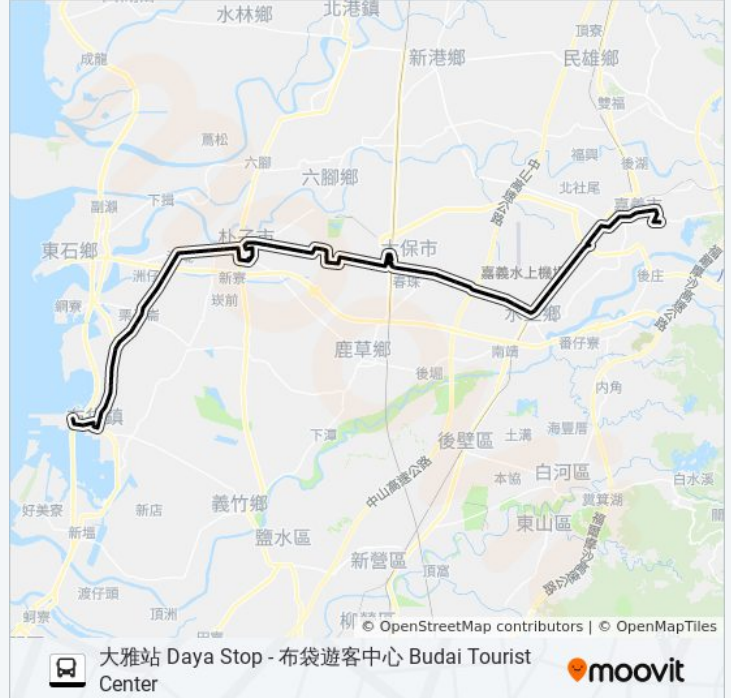

中洲 Zhongzhou

半月 Banyue

下厝 Xiacuo

港墘派出所 Gangqian Police Station

港墘國小 Gangcian Elementary School

福亨 Fuheng

永和里 Yonghe Village

應菜埔 Yingcaipu

朴子醫院 Potz Hospital

樸靈宮 Pu-Ling Temple

山通南通路口 Shan Tung Nan Tung Rd.

朴子加油站 Puzi Gas Station

朴子轉運站 Puzi Bus Station

朴子 Pozi

朴子農會 Pozi Farmers' Association

東石國中 Tungshih Junior High School

天星新村 Tianxing Village

聖善寺 Shengshan Temple

大鄉里 Daxiang Village

大槓榔 Dakanglang

福特汽車 Ford Company

大葛里 Dage Village

世紀香榭社區 Centuryxiangxie Community

長庚醫學大樓 Changgung Medical Building

長庚醫院 Changgung Hospital

朴子三路口 Pozisan Road

縣政府 County Hall

安仁里 Anren Village

東勢寮 Dongshiliao

安東國小 Andung Primary School

崙子頂 Lunziding

高鐵嘉義站 Hsr Chiayi Station

遠雄國寶 Farglory Treasure