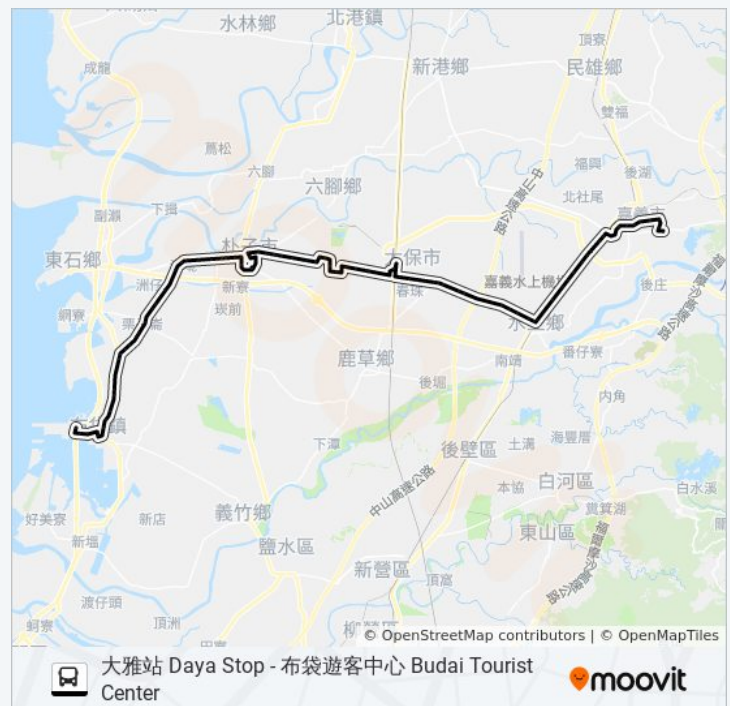

巴士7327D的服務時間表

往布袋遊客中心 Budai Tourist Center方向的時間表

星期日	無服務
星期一	08:30 - 17:20
星期二	08:30 - 17:20
星期三	08:30 - 17:20
星期四	08:30 - 17:20
星期五	08:30 - 17:20
星期六	08:30 - 17:20

巴士7327D的資訊

方向: 布袋遊客中心 Budai Tourist Center

站點數量: 85

行車時間: 58 分

途經車站:

電信局 Telecom Bureau

三福食品 Sanfu Foods

太保 Taibao

遠雄國寶 Farglory Treasure

高鐵嘉義站 Hsr Chiayi Station