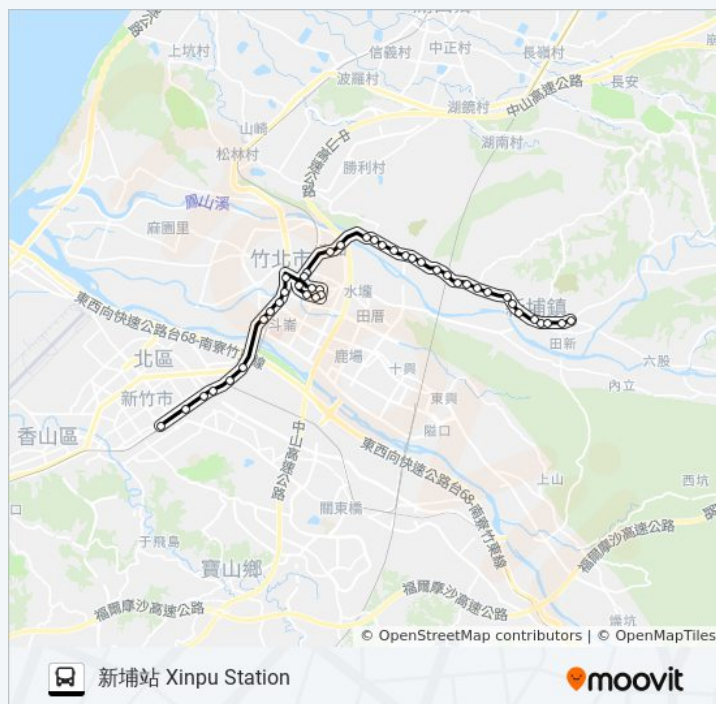

## 巴士5621的資訊

方向: 新埔站 Xinpu Station

站點數量: 42

行車時間: 39 分

途經車站:

分局前 Police District

第一市場 First Market

新埔站 Xinpu Station