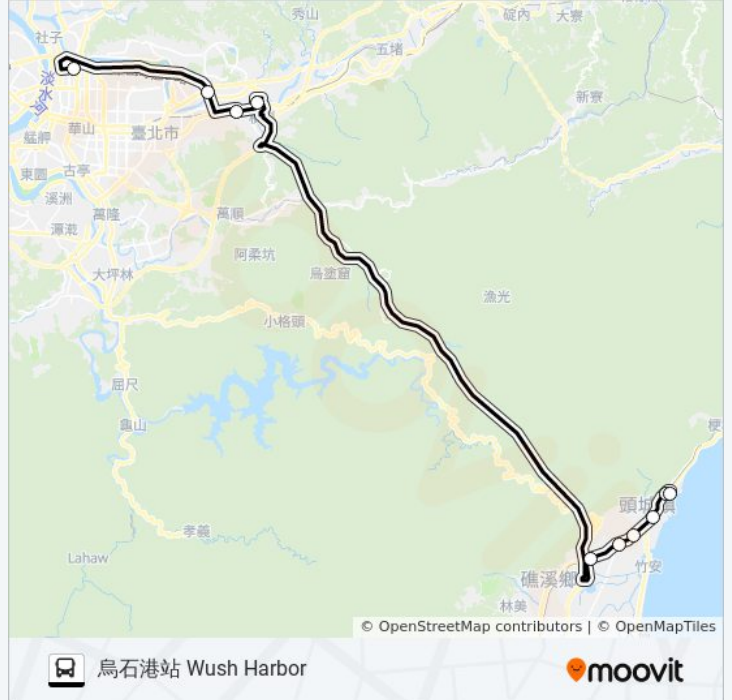

## 巴士1877的服務時間表

往烏石港轉運站 Wushi Harbor Bus Station 方向的時間表

星期日	無服務
星期一	07:10 - 21:05
星期二	07:10 - 21:05
星期三	07:10 - 21:05
星期四	07:10 - 21:05
星期五	無服務
星期六	無服務

## 巴士1877的資訊

方向: 烏石港轉運站 Wushi Harbor Bus Station

站點數量: 10

行車時間: 80 分

途經車站:

你可以在moovitapp.com下載巴士1877的PDF服務時間表和線路圖。使用 [Moovit 應用程式](#) 查詢台北的巴士到站時間、列車時刻表以及公共交通出行指南。

[關於Moovit](#) · [MaaS解決方案](#) · [城市列表](#) · [Moovit社群](#)