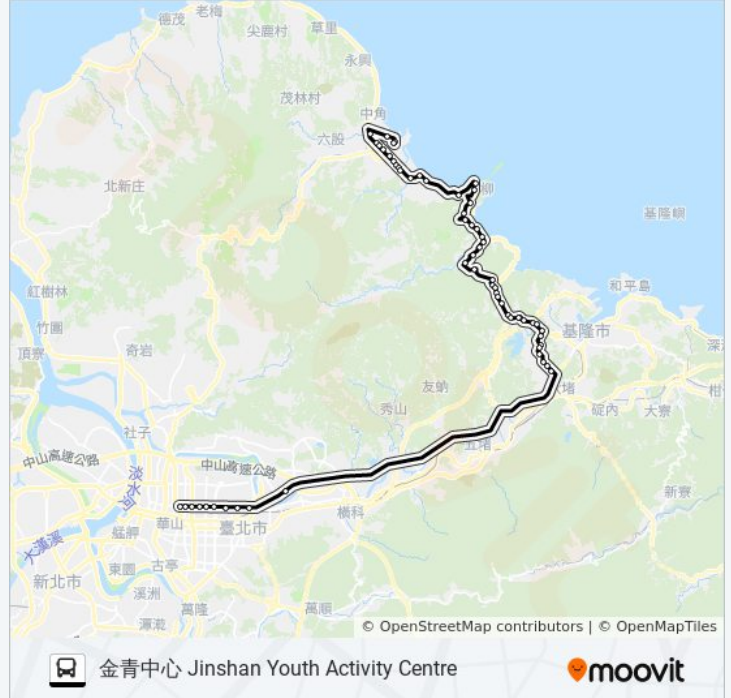

忠聯倉儲 Zhonglian Warehousing
武嶺街口 Wuling Street
情人湖路口 Qingrenhu Intersection
金山鐵店 Jinshan Tiedian
大武崙 Dawulun
三層站 Sanceng
大武崙工業區 Dawulun Industry Park
石山 Shishan
藍天麗地社區 Lantianlidi Community
武聖街口 Wusheng Street
內寮 Neiliao
界寮 Jieliao
新北市界 Xinbeishijie
磚廠 Brickfield
景美里 Jingmei Village
萬里橋頭 Wanli Bridge
萬里區公所 Wanli District Office
萬里海水浴場 Wanli Beach
美崙 Meilun Village
翡翠灣 Feicui Bay
玉田路 Yutian Rd.
芥菜種會萬里營地 Mustard Wanli Camp
新北市立仁愛之家 New Taipei City Ren-Ai Home
野柳 Yeliu
港西 Gangxi
國聖埔 Guoshengbu
台電北展館 Taipower Exhibit Center In Northern Taiwan
頂寮 Dingliao
大鵬國小 Dapeng Elementary School
大鵬里 Dapeng Village
天護宮 Tianhou Temple
加投里 Jiatou Village