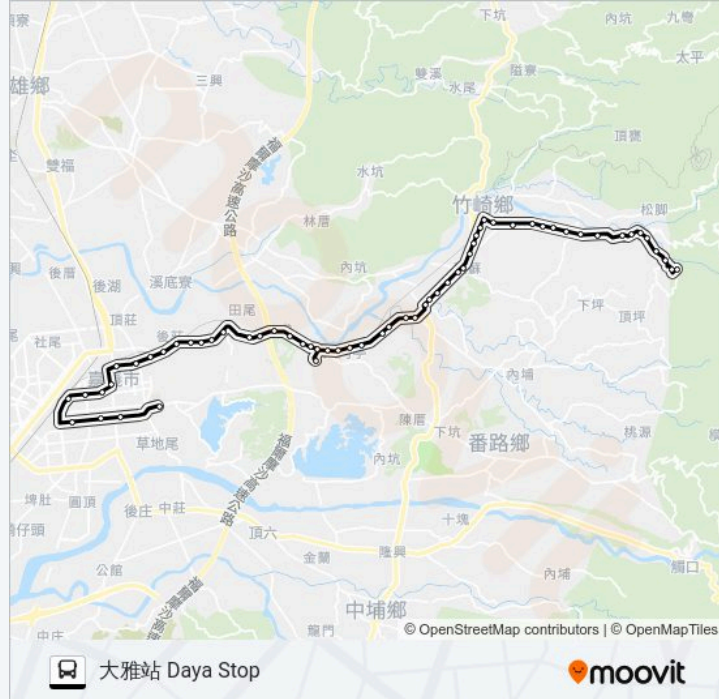

英統別墅 Yingtong Villa

新店 Xindian

安老院 Elderly Home

嘉大林森校區 Chiayi University Linsen Campus

北門 Beimen

市政府 Wufeng North Road

中央噴水站 Central Fountain Stop

彰化銀行(嘉義) Chang Hwa Bank(Chiayi)

嘉義火車站 Chiayi Train Station

新光三越遠東站 Shinkong Mitsukoshi - Far Eastern Station

文化路口 Wenhua Road Intersection Stop

民族停車場 Mingtsu Parking Lot

大雅站 Daya Stop

你可以在moovitapp.com下載巴士7312B的PDF服務時間表和線路圖。使用Moovit 應用程式查詢台北的巴士到站時間、列車時刻表以及公共交通出行指南。

© 2024 Moovit - 保留所有權利