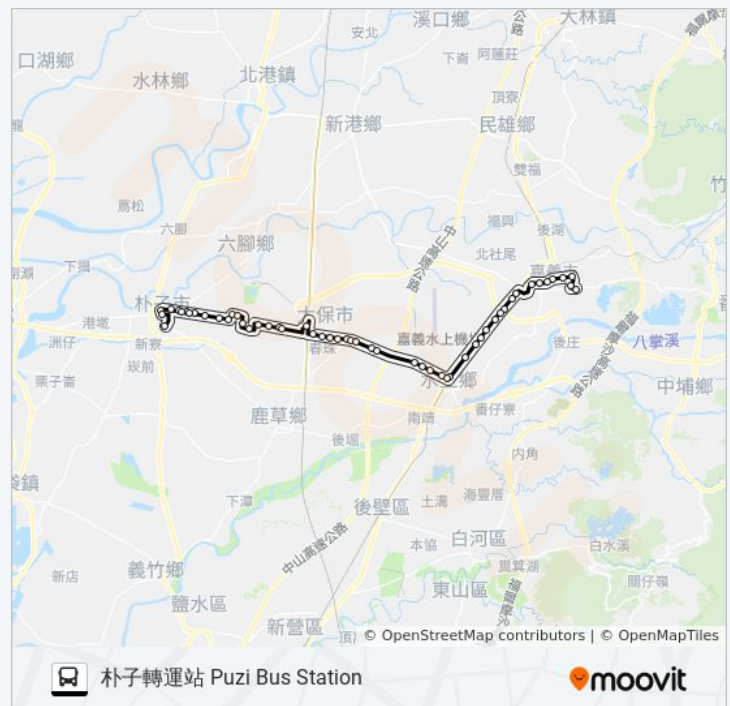

方向: 朴子轉運站 Puzi Bus Station

53 站
[查看服務時間表](#)

大雅站 Daya Stop

嘉義高中(啟明路) Chiayi Senior High School

嘉義高商(嘉義公園) Chiayi Park

行政執行署 Administration Enforcement Agency

市政府 City Hall

中央噴水站 Central Fountain Stop

彰化銀行(嘉義) Chang Hwa Bank(Chiayi)

嘉義火車站 Chiayi Train Station

番子溝公園 Jiaxiongluqiao

嘉樂福觀光夜市 Chiayi County Farmer's Association

嘉創中心 Chiayi Industry Innovation And Research Center

劉厝 Liucuo Village

劉厝庄 Liucuo zhuang

鴿溪寮 Gexiliao

北回歸線 Tropic Of Cancer

下寮路口 Xialiao Road Entrance

國聯 Guolian

水上火車站 Tra Shuishang Train Station

水上 Shuishang

順利贏家 Shunliyingjia

工廠前 Gongchangqian

大堀尾 Dakuwei

江竹腳 Jiangzhujiao

大崙 Dalun

凱利公司 Kaili Company

東前潭 Dongqiantan

前潭 Qiantan

後潭 Houtan

電信局 Telecom Bureau

巴士7324E的服務時間表

往朴子轉運站 Puzi Bus Station方向的時間表

星期日	無服務
星期一	11:00
星期二	11:00
星期三	11:00
星期四	11:00
星期五	11:00
星期六	11:00

巴士7324E的資訊

方向: 朴子轉運站 Puzi Bus Station

站點數量: 53

行車時間: 41 分

途經車站: