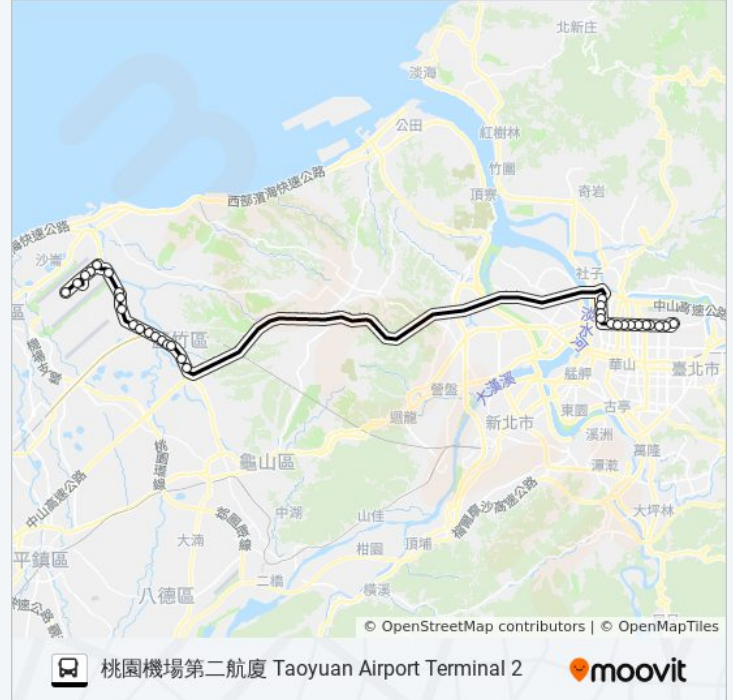

長榮 Evergreen

南崁 Nankan

台茂 Taimall

下南崁 Xianankan

南亞(好市多) Costco South Asia

溪洲 Xizhou

台灣松下 Panasonic Taiwan

三商 Sanshang

水尾 Shuiwei

下水尾 Xiashuiwei

果林 Guolin

崁下 Kanxia

樹仔坡 Shuzipo

長榮空運倉儲 Evergreen Air Cargo Service Corp

桃園機場貨運站 Taoyuanairport Cargo Terminal

桃園機場航郵中心 Taoyuanairport Air Mail Center

桃園機場第一航廈 Taoyuan Airport Terminal 1

桃園機場第二航廈 Taoyuan Airport Terminal 2

你可以在moovitapp.com下載巴士1841的PDF服務時間表和線路圖。使用 [Moovit 應用程式](#) 查詢台北的巴士到站時間、列車時刻表以及公共交通出行指南。

[關於Moovit](#) · [MaaS解決方案](#) · [城市列表](#) · [Moovit社群](#)

© 2023 Moovit - 版權所有

查看實時到站時間