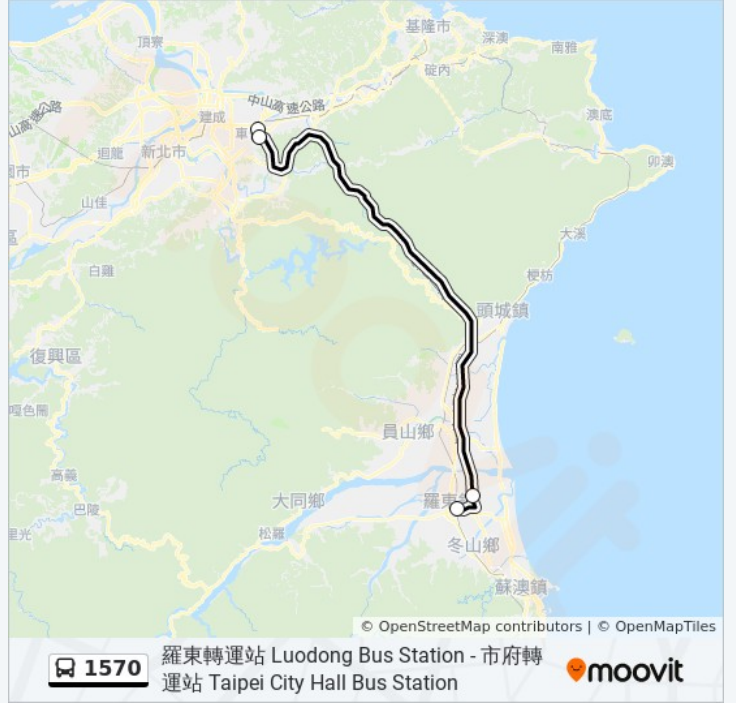

1570

羅東轉運站 Luodong Bus Station - 市府轉運站 Taipei City Hall Bus Station

moovit