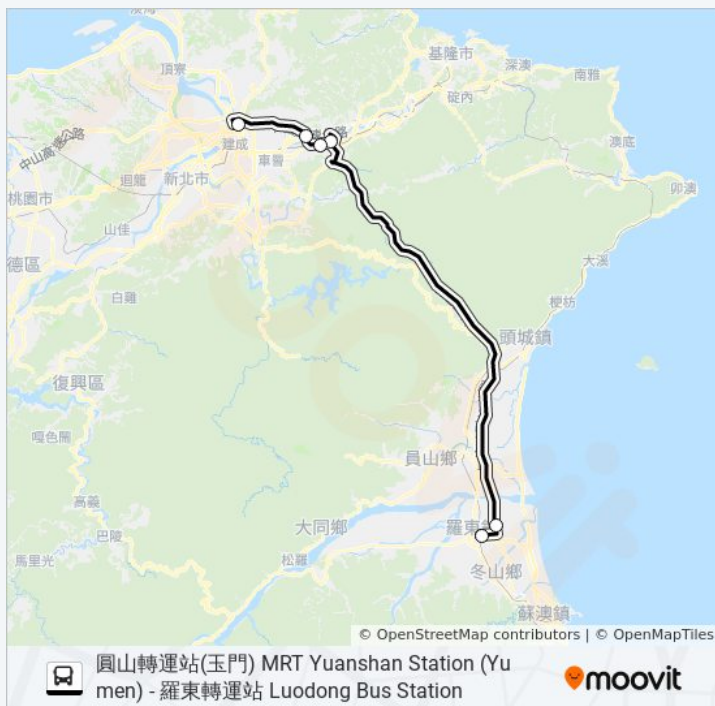

方向: 圓山轉運站(玉門) Mrt Yuanshan Station (Yu Men)

站點數量: 6

行車時間: 79 分

途經車站:

 [巴士1879D的線路圖](#)**方向: 羅東轉運站 Luodong Bus Station**

6 站

[查看服務時間表](#)

圓山轉運站(玉門) Mrt Yuanshan Station (Yu Men)

石潭公園(成功) Shitan Park(Chenggong)

南港轉運站西站 Nangang Bus Station(West)

捷運南港展覽館站(經貿二) Mrt Nangang Exhibition Center Station(Jingmao 2nd)

**巴士1879D的服務時間表**

往羅東轉運站 Luodong Bus Station方向的時間表

星期日	06:00 - 21:30
星期一	無服務
星期二	無服務
星期三	無服務
星期四	無服務
星期五	06:00 - 21:30

羅東轉運站 Luodong Bus Station

**巴士1879D的資訊****方向:** 羅東轉運站 Luodong Bus Station**站點數量:** 6**行車時間:** 86 分**途經車站:**

你可以在moovitapp.com下載巴士1879D的PDF服務時間表和線路圖。使用 [Moovit 應用程式](#) 查詢台北的巴士到站時間、列車時刻表以及公共交通出行指南。

[關於Moovit](#) · [MaaS解決方案](#) · [城市列表](#) · [Moovit社群](#)