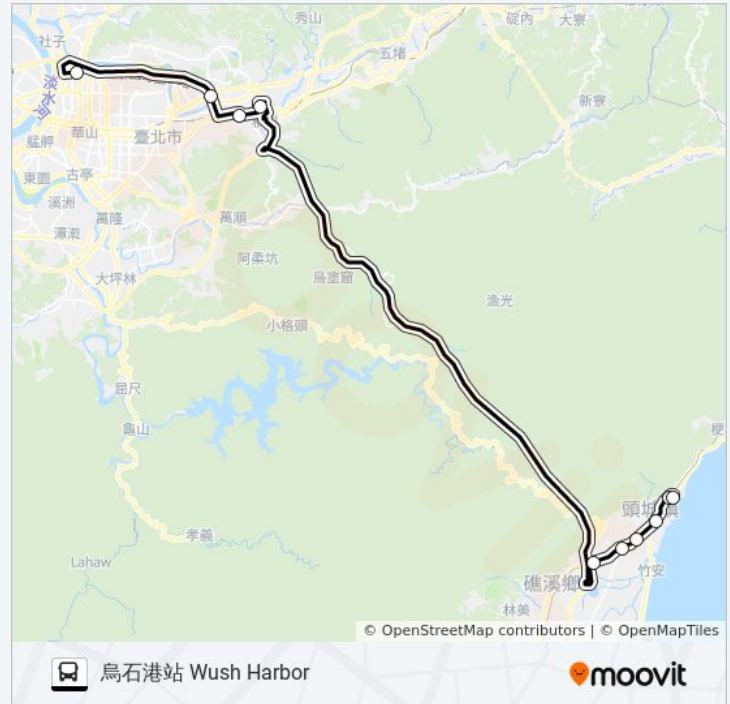

07:10 - 21:05

星期六

07:10 - 21:05

巴士1877B的資訊

方向: 烏石港轉運站 Wushi Harbor Bus Station

站點數量: 10

行車時間: 85 分

途經車站: