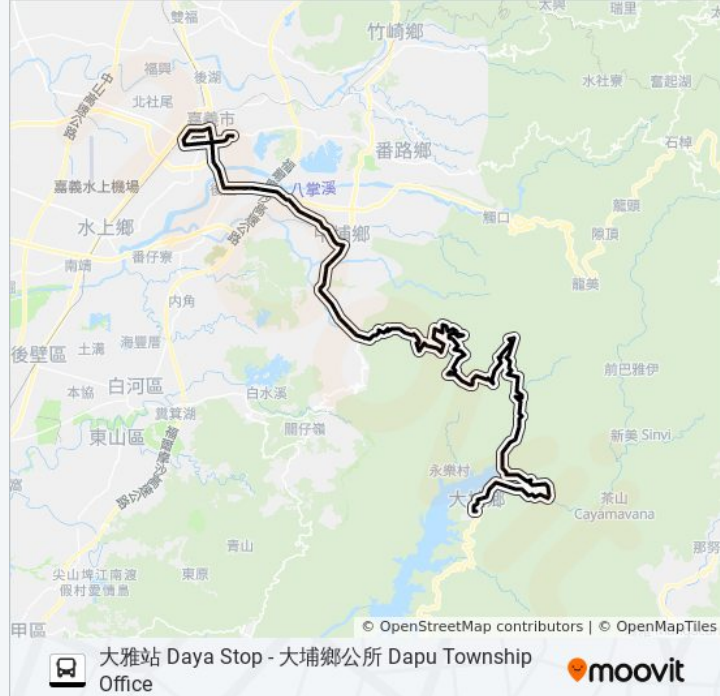

澗水溪 Yunshui Creek

中崙隧道 Zhonglun Tunnel

中崙礦場 Zhonglun Mining Site

賴厝 Laicuo

中崙 Zhonglun

廟口 Miaokou

中崙嶺 Zhonglunlin

中崙五號橋 the Fifth Zhonglun Bridge

梅園 Meiyuan

中興 Zhongxing

橫坑頭 Hengkengtou

石子湖 Shizi Lake

內蕉子湖 Neijiaozi Lake

光興湖 Guangxing Lake

外石子湖 Waishizi Lake

永富路口 Yongfu Road Intersection

七分寮 Qifenliao

南寮路口 Nanliao Road Intersection

分水嶺 Fenshuiling

永興 Yongxing

崎仔腳 Qizijiao

水井仔 Shuijingzi

總興 Zongxing

龍鳳谷 Longfeng Valley