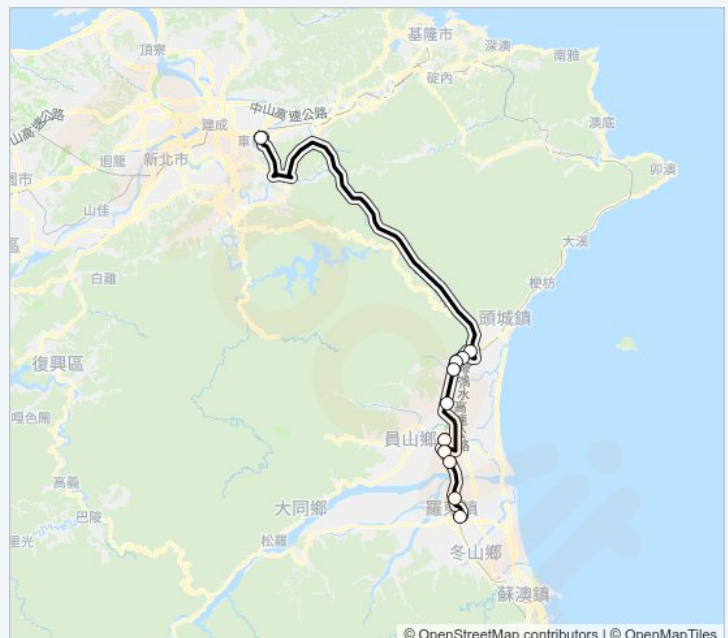

宜蘭轉運站 Yilan Transfer Station

宜蘭運動公園 Yilan Sport Park

宜蘭縣政府 Yilan County Government

中興文創 Chung Hsing Cultural And Creative Park

羅東轉運站 Luodong Bus Station

1572A的服務時間表

往羅東轉運站 Luodong Bus Station方向的時間表

星期日	00:30 - 06:10
星期一	無服務
星期二	無服務
星期三	無服務
星期四	無服務
星期五	無服務
星期六	00:30 - 06:10

1572A的資訊

方向: 羅東轉運站 Luodong Bus Station

站點數量: 11

行車時間: 74 分

途經車站:

你可以在moovitapp.com下載1572A的PDF服務時間表和線路圖。使用Moovit 應用程式查詢台北的巴士到站時間、列車時刻表以及公共交通出行指南。

© 2024 Moovit - 保留所有權利