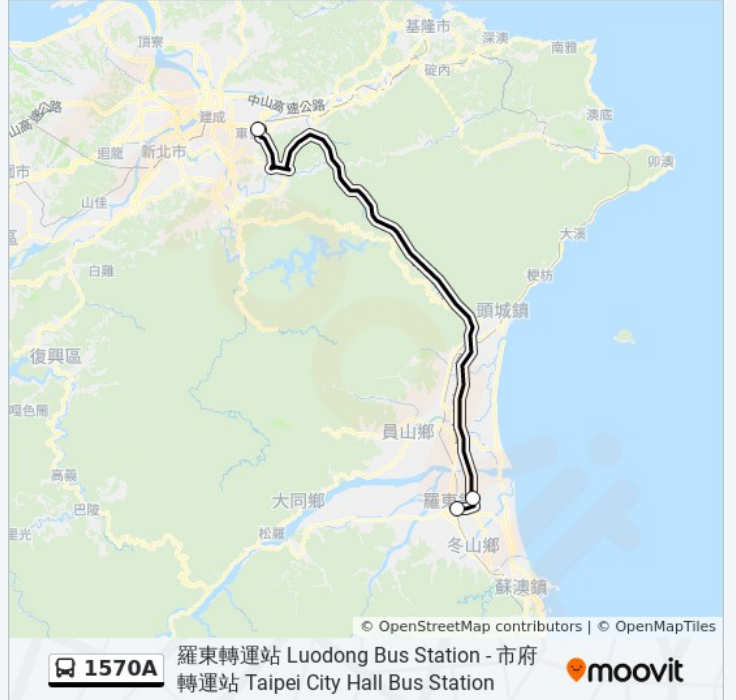

羅東轉運站 Luodong Bus Station

229號 傳藝路三段, Taiwan

巴士1570A的服務時間表

往羅東轉運站 Luodong Bus Station 方向的時間表

星期日	06:30 - 23:30
星期一	無服務
星期二	無服務
星期三	無服務
星期四	無服務
星期五	無服務
星期六	06:30 - 23:30

巴士1570A的資訊

方向: 羅東轉運站 Luodong Bus Station

站點數量: 3

行車時間: 42 分

途經車站:

1570A

羅東轉運站 Luodong Bus Station - 市府
轉運站 Taipei City Hall Bus Station

你可以在moovitapp.com下載巴士1570A的PDF服務時間表和線路圖。使用 [Moovit 應用程式](#)查詢台北的巴士到站時間、列車時刻表以及公共交通出行指南。

[關於Moovit](#) · [MaaS解決方案](#) · [城市列表](#) · [Moovit社群](#)