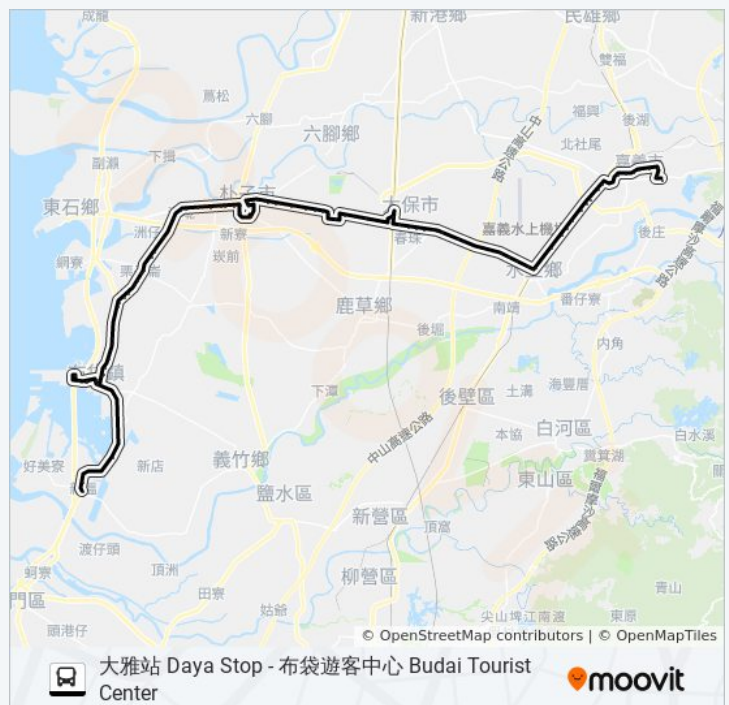

巴士7327K的服務時間表

往新塭 Xinwen方向的時間表

星期日	12:30
星期一	無服務
星期二	無服務
星期三	無服務
星期四	無服務
星期五	無服務
星期六	無服務

巴士7327K的資訊

方向: 新塭 Xinwen

站點數量: 91

行車時間: 72 分

途經車站: