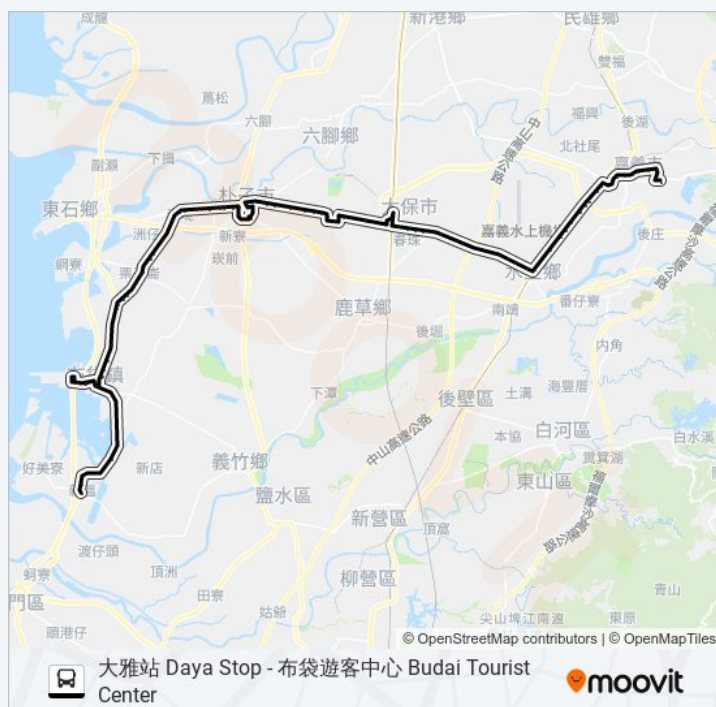

巴士7327K的服務時間表

往新塭 Xinwen方向的時間表

星期日	12:30
星期一	無服務
星期二	無服務
星期三	無服務
星期四	無服務
星期五	無服務
星期六	無服務

巴士7327K的資訊

方向: 新塭 Xinwen

站點數量: 91

行車時間: 90 分

途經車站: