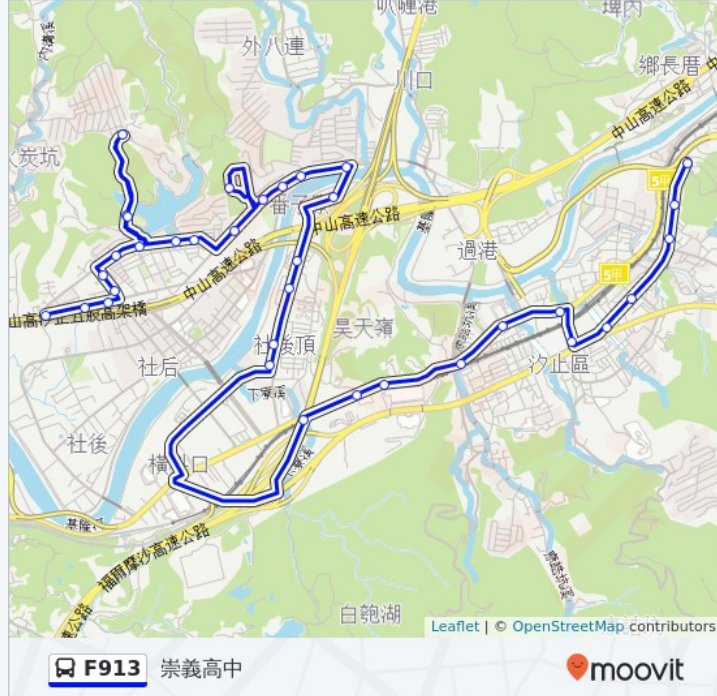

2 6 8 號 忠孝東路, Xizhi

摩登家庭社區

4 1 6 號 忠孝東路, Xizhi

橋東/向日葵社區

4 7 6 號 忠孝東路, Xizhi

崇義高中

5 2 2 號 忠孝東路, Xizhi

3 5 2 號 樟樹二路, Taipei