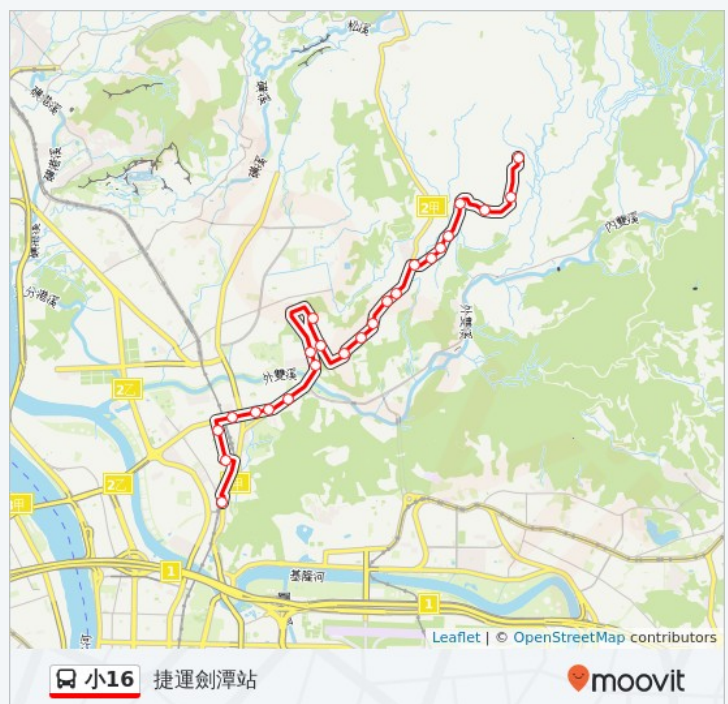

## 巴士小16的資訊

方向: 捷運劍潭站

站點數量: 24

行車時間: 22 分

途經車站: 公館里, 擷翠新村, 光興宮, 永公路三, 綠園, 永公路二, 永公路一, 永公橋, 陽明教養院, 永福(林語堂故居), 永嶺, 拔子埔, 嶺頭, 華興中學, 芝蘭新村, 岩山里一, 岩山里, 泰北中學, 士林官邸(中正), 福林國小, 捷運士林站(中正), 士林國小, 士林分局, 捷運劍潭站(中山)

中正路104巷, Taipei