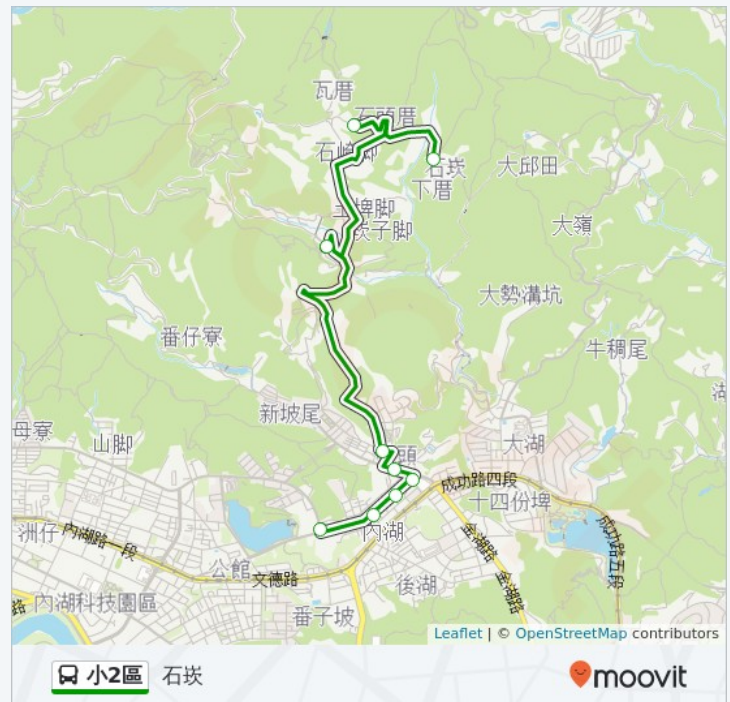

巴士小2區的服務時間表

往石碇方向的時間表

星期日	04:30 - 22:50
星期一	05:10 - 22:50
星期二	05:10 - 22:50
星期三	05:10 - 22:50
星期四	05:10 - 22:50
星期五	05:10 - 22:50
星期六	04:30 - 22:50

巴士小2區的資訊

方向: 石碇

站點數量: 9

行車時間: 10 分

途經車站: 國立臺灣戲曲學院, 內湖派出所, 碧湖國小, 成功路4段182巷口, 貿商三村, 碧山路口, 碧山巖(白石湖), 恆光禪寺, 石碇