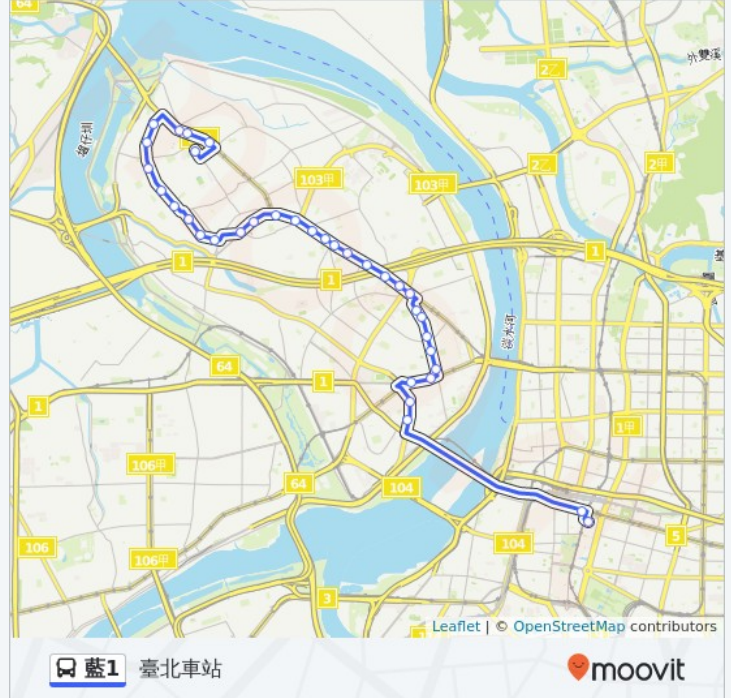

M6出口通道, Taipei

台北車站(青島)

10號 青島西路, Taipei

方向: 蘆洲

32 站

[查看服務時間表](#)

臺北車站(忠孝)

3 8 號 忠孝西路一段, Taipei