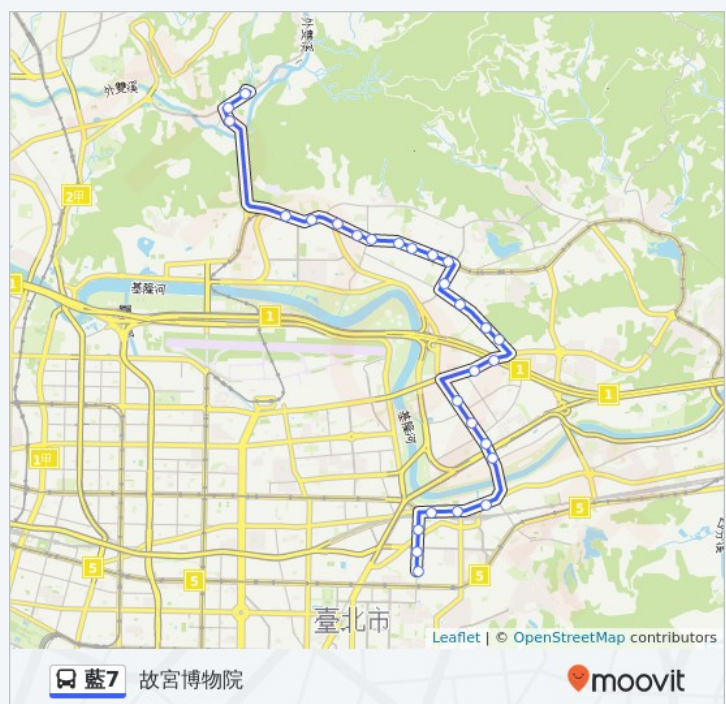

## 巴士藍7的服務時間表

往故宮博物院方向的時間表

星期日	無服務
星期一	06:00 - 23:30
星期二	06:00 - 23:30
星期三	06:00 - 23:30
星期四	06:00 - 23:30
星期五	06:00 - 23:30
星期六	無服務

## 巴士藍7的資訊

方向: 故宮博物院

站點數量: 28

行車時間: 33 分

途經車站: 富台公園, 永吉松信路口, 雅祥公園, 松山農會, 松山車站(八德), 玉成里, 週美里一, 舊宗路一段, 新湖一路口, 新湖三路口(台北花市), 民權大橋, 時報廣場, 麗寶大樓, 公館山, 瑞光路, 內湖運動中心, 捷運港墘站(內湖高工), 麗山國中, 麗山街, 恕德家商, 捷運西湖站, 治馨新村, 文湖國小, 美麗華, 捷運劍南路站, 外雙溪(故宮), 外雙溪(至善), 故宮博物院