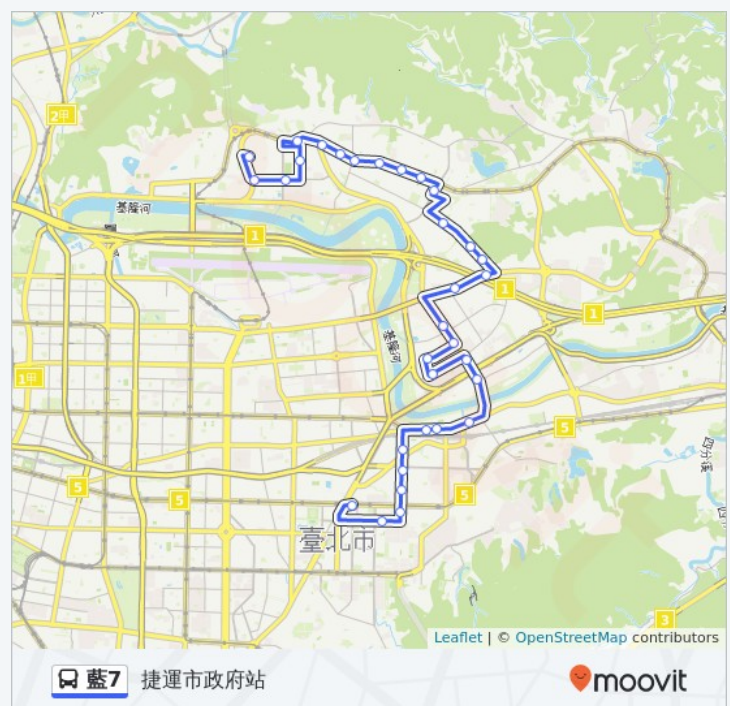

## 巴士藍7的服務時間表

往捷運市政府站方向的時間表

星期日	06:00 - 23:30
星期一	06:00 - 23:30
星期二	06:00 - 23:30
星期三	06:00 - 23:30
星期四	06:00 - 23:30
星期五	06:00 - 23:30
星期六	06:00 - 23:30

## 巴士藍7的資訊

方向: 捷運市政府站

站點數量: 32

行車時間: 34 分

途經車站: 明水路一, 明水路口, 大直美堤花園三, 敬業四路, 美麗華, 文湖國小, 治馨新村, 捷運西湖站, 恕德家商, 麗山街, 捷運港墘站(內湖高工), 港墘派出所, 瑞光路, 公館山, 麗寶大樓, 時報廣場, 民權大橋, 新湖三路口(台北花市), 新湖一路口, 新湖民善街口(一), 行善路, 舊宗路一段, 週美里一, 玉成里, 松山車站(八德), 松山農會, 雅祥公園, 永吉松信路口, 富台公園, 市立工農(正門), 中油大樓, 捷運市政府站