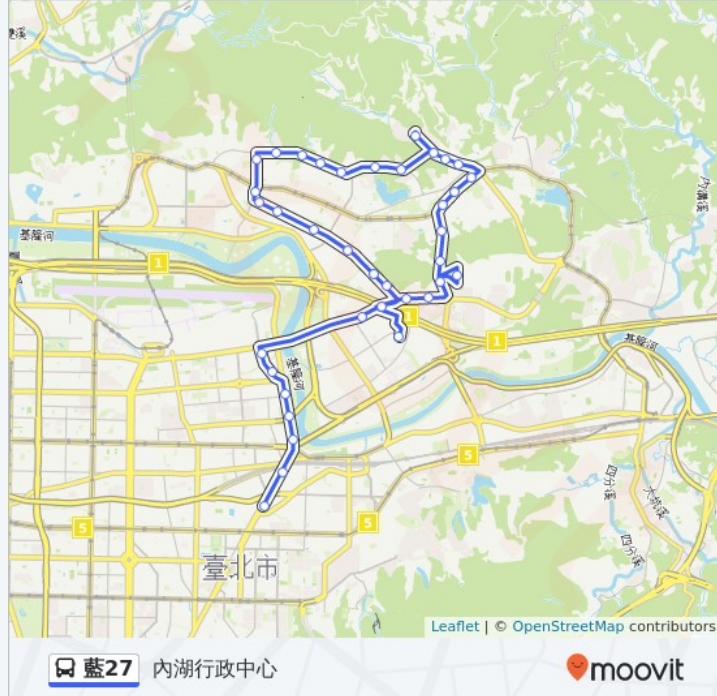

基湖路口

6 3 9 號 瑞光路, Taipei

內湖基湖路口

8 號 基湖路, Taipei

西湖國中

2 7 號 環山路一段, Taipei

德明財經科技大學(環山)

Huanshan Road Section 1, Taipei

環山路

2 3 號 環山路二段, Taipei

麗山新村

6 5 號 環山路二段, Taipei

麗山高中(環山)

1 3 5 號 環山路二段, Taipei

西湖園

6 號 內湖路二段, Taipei

碧湖山莊

2 2 8 號 內湖路二段, Taipei

金龍寺

2 2 8 號 金龍路, Taipei

金龍隧道口

1 5 7 號 金龍路, Taipei

碧山岩

1 2 0 號 金龍路, Taipei

貿商三村

7 6 號 金龍路, Taipei

捷運內湖站

1 8 0 號 成功路四段, Taipei

湖光市場

3 4 號 成功路四段, Taipei

成功路三段

158 成功路三段, Taipei

方濟中學

6 1 號 成功路三段, Taipei

將軍嶺

4 9 4 號 成功路二段, Taipei

三總內湖站

3 2 5 號 成功路二段, Taipei

國防醫學中心

4 1 0 號 成功路二段, Taipei

內湖行政大樓

9 5 號 民權東路六段, Taipei