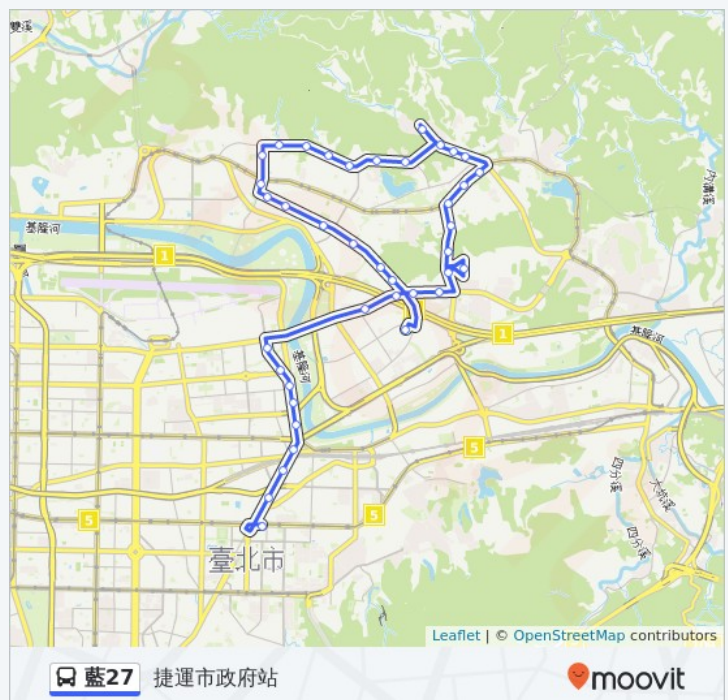

122 內湖路二段103巷, Taipei

麗山高中(環山)

1 3 7 號 環山路二段, Taipei

麗山新村

7 0 號 環山路二段, Taipei

巴士藍27的服務時間表

往捷運市政府站方向的時間表

星期日	無服務
星期一	08:00 - 21:30
星期二	08:00 - 21:30
星期三	08:00 - 21:30
星期四	08:00 - 21:30
星期五	08:00 - 21:30
星期六	無服務

巴士藍27的資訊

方向: 捷運市政府站

站點數量: 39

行車時間: 56 分

途經車站: 內湖站, 三民國中, 內湖行政大樓, 國防醫學中心, 三總內湖站, 將軍嶺, 方濟中學, 成功路三段, 湖光市場, 捷運內湖站, 貿商三村, 碧山岩, 金龍隧道口, 金龍寺, 碧湖山莊, 西湖園, 麗山高中(環山), 麗山新村, 環山路, 德明財經科技大學(環山), 西湖國中, 內湖基湖路口, 基湖路口, 仁寶大樓, 瑞光港墘路口, 瑞光路, 公館山, 麗寶大樓, 時報廣場, 民權大橋, 新益里, 民生國中, 新東里, 發電所, 南松山(塔悠), 基隆路口一, 基隆路口二, 松山高中(基隆路), 捷運市政府站